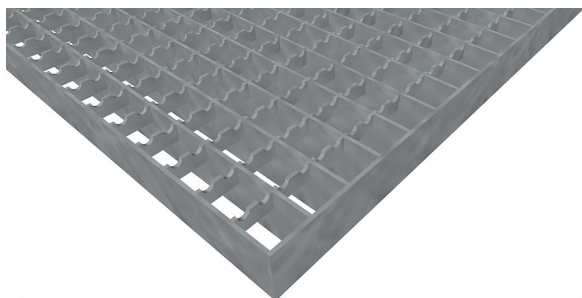

Pororošty PR-22/22-30/3 - ocel-zinkovaná - protiskluz S3 - 1200x1000

» POROROŠTY » zinkované » rozměr 1200 x 1000 mm

Popis

Lisované pororošty s nosným páskem 30/3 mm, kde první údaj udává výšku a druhý sílu nosných pásků. Rozteč oka roštu je 22/22 mm, kde opět první údaj udává osovou rozteč nosných pásků a druhý údaj je pak osová rozteč nenosných pásků. Světlost oka je 19/20 mm.

Tento pororošt je standardně lemovaný ze všech stran páskem o síle nosného pásku, v tomto případě se jedná o pásek 30/3.

Jako výrobní materiál je použita ocel DIN ST37.2 (S235JR nebo také ČSN 11373) v povrchové úpravě žárovým zinkováním dle EN ISO 1461.

Protiskluzové provedení roštu je na rozpěrných páscích (S3).

Nosná délka podlahového roštu je 1200 mm. Světlá vzdálenost podpor konstrukce pod roštem by měla být 1140 mm, jelikož rošt by měl na každé straně nosné délky ležet 30 mm na konstrukci. Nenosná šířka podlahového roštu je 1000 mm.

Kód produktu	110.2222.0201
Nenosná šířka (mm)	1 000
Hmotnost	50,94 Kg
Obvyklá dostupnost	obvykle do 31-35 dnů

Lisovaný pororošt (PR), 22/22 - rozteče nosných 22 mm / rozpěrných 22 mm, výška 30 mm, síla 3 mm, ocel S235JR (ST37.2 nebo také ČSN 11373) v povrchové úpravě žárovým zinkováním dle EN ISO 1461, protiskluz S3 - na rozpěrných páscích.