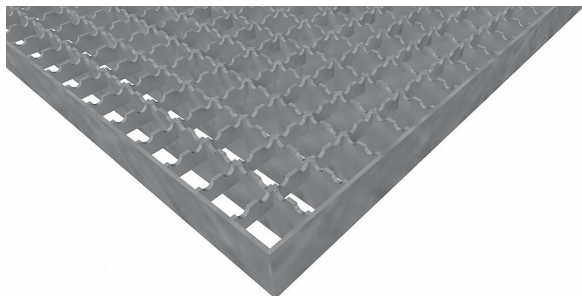

Pororošty PR-22/22-30/3 - ocel-zinkovaná - protiskluz S2 - 900x1000

» POROROŠTY » zinkované » rozměr 900 x 1000 mm

Popis

Lisované pororošty s nosným páskem 30/3 mm, kde první údaj udává výšku a druhý sílu nosných pásků. Rozteč oka roštu je 22/22 mm, kde opět první údaj udává osovou rozteč nosných pásků a druhý údaj je pak osová rozteč nenosných pásků. Světlost oka je 19/20 mm.

Tento pororošt je standardně lemovaný ze všech stran páskem o síle nosného pásku, v tomto případě se jedná o pásek 30/3.

Jako výrobní materiál je použita ocel DIN ST37.2 (S235JR nebo také ČSN 11373) v povrchové úpravě žárovým zinkováním dle EN ISO 1461.

Protiskluzové provedení roštu je na nosných i rozpěrných páscích (S2).

Nosná délka podlahového roštu je 900 mm. Světlá vzdálenost podpor konstrukce pod roštem by měla být 840 mm, jelikož rošt by měl na každé straně nosné délky ležet 30 mm na konstrukci. Nenosná šířka podlahového roštu je 1000 mm.

Kód produktu	110.2222.0181
Nenosná šířka (mm)	1 000
Hmotnost	38,20 Kg
Obvyklá dostupnost	obvykle do 31-35 dnů

Lisovaný pororošt (PR), 22/22 - rozteče nosných 22 mm / rozpěrných 22 mm, výška 30 mm, síla 3 mm, ocel S235JR (ST37.2 nebo také ČSN 11373) v povrchové úpravě žárovým zinkováním dle EN ISO 1461, protiskluz S2 - na nosných i rozpěrných páscích.