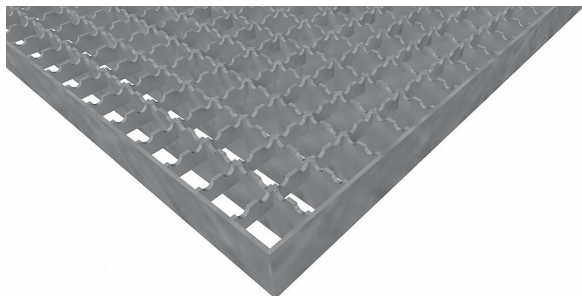

Pororošty PR-22/22-30/3 - ocel-zinkovaná - protiskluz S2 - 500x1000

» POROROŠTY » zinkované » rozměr 500 x 1000 mm

Popis

Lisované pororošty s nosným páskem 30/3 mm, kde první údaj udává výšku a druhý sílu nosných pásků. Rozteč oka roštu je 22/22 mm, kde opět první údaj udává osovou rozteč nosných pásků a druhý údaj je pak osová rozteč nenosných pásků. Světlost oka je 19/20 mm.

Tento pororošt je standardně lemovaný ze všech stran páskem o síle nosného pásku, v tomto případě se jedná o pásek 30/3.

Jako výrobní materiál je použita ocel DIN ST37.2 (S235JR nebo také ČSN 11373) v povrchové úpravě žárovým zinkováním dle EN ISO 1461.

Protiskluzové provedení roštu je na nosných i rozpěrných páscích (S2).

Nosná délka podlahového roštu je 500 mm. Světlá vzdálenost podpor konstrukce pod roštem by měla být 440 mm, jelikož rošt by měl na každé straně nosné délky ležet 30 mm na konstrukci. Nenosná šířka podlahového roštu je 1000 mm.

Kód produktu	110.2222.0176
Nenosná šířka (mm)	1 000
Hmotnost	21,22 Kg
Obvyklá dostupnost	obvykle do 31-35 dnů

Lisovaný pororošt (PR), 22/22 - rozteče nosných 22 mm / rozpěrných 22 mm, výška 30 mm, síla 3 mm, ocel S235JR (ST37.2 nebo také ČSN 11373) v povrchové úpravě žárovým zinkováním dle EN ISO 1461, protiskluz S2 - na nosných i rozpěrných páscích.