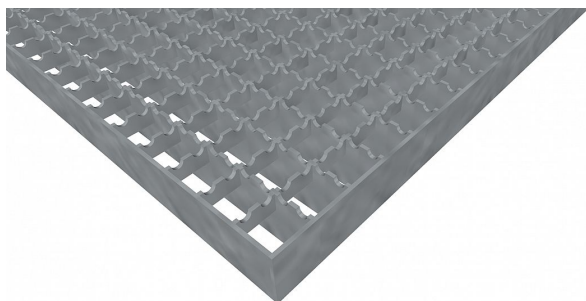

# Pororošty PR-22/22-30/3 - ocel-zinkovaná - protiskluz S2 - 400x1000

» POROROŠTY » zinkované » rozměr 400 x 1000 mm

## Popis

Lisované pororošty s nosným páskem 30/3 mm, kde první údaj udává výšku a druhý sílu nosných pásků. Rozteč oka je 22/22 mm, kde opět první údaj udává osovou rozteč nosných pásků a druhý údaj je pak osová rozteč nenosných pásků. Světlost oka je 19/20 mm. Tento pororošt je standardně lemovaný ze všech stran páskem o síle nosného pásku, v tomto případě se jedná o pásek 30/3. Jako výrobní materiál je použita ocel DIN ST37.2 (S235JR nebo také ČSN 11373) v povrchové úpravě žárovým zinkováním dle EN ISO 1461. Lisovaný pororošt je realizovaný s protiskluzovým provedením typu S2 na nosných i rozpěrných páscích. Nosná délka je 400 mm. Světlá vzdálenost podpor konstrukce pod pororoštem by měla být 340 mm, jelikož pororošt by měl na každé straně nosné délky ležet 30 mm na konstrukci. Nenosná šířka je 1000 mm. Více o normách a tolerancích naleznete na stránkách [www.rodif.cz](http://www.rodif.cz) / normy. V případě, že jste nenalezli produkt dle vašich požadavků, neváhejte nás kontaktovat.

Kód produktu	110.2222.0175
Nosná délka (mm)	400 mm
Nenosná šířka (mm)	1 000 mm
Hmotnost	16,98 Kg
Obvyklá dostupnost	obvykle do 31-35 dnů
Záruka	záruka 24 měsíců (2 roky)

Lisovaný pororošt ( PR ), 22/22 - rozteče nosných 22 mm / rozpěrných 22 mm, výška 30 mm, síla 3 mm, ocel S235JR (ST37.2 nebo také ČSN 11373) v povrchové úpravě žárovým zinkováním dle EN ISO 1461, protiskluz S2 - na nosných i rozpěrných páscích.