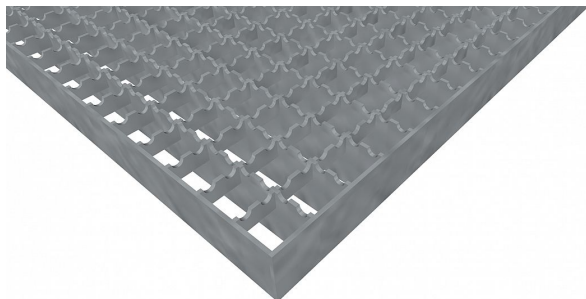

# Pororošty PR-22/22-30/3 - ocel-zinkovaná - protiskluz S2 - 400x1000

» POROROŠTY » zinkované » rozměr 400 x 1000 mm

## Popis

Lisované pororošty s nosným páskem 30/3 mm, kde první údaj udává výšku a druhý sílu nosných pásků. Rozteč oka roštu je 22/22 mm, kde opět první údaj udává osovou rozteč nosných pásků a druhý údaj je pak osová rozteč nenosných pásků. Světlost oka je 19/20 mm.

Tento pororošt je standardně lemovaný ze všech stran páskem o síle nosného pásku, v tomto případě se jedná o pásek 30/3.

Jako výrobní materiál je použita ocel DIN ST37.2 (S235JR nebo také ČSN 11373) v povrchové úpravě žárovým zinkováním dle EN ISO 1461.

Protiskluzové provedení roštu je na nosných i rozpěrných páscích ( S2 ).

Nosná délka podlahového roštu je 400 mm. Světla vzdálenost podpor konstrukce pod roštem by měla být 340 mm, jelikož rošt by měl na každé straně nosné délky ležet 30 mm na konstrukci. Nenosná šířka podlahového roštu je 1000 mm.