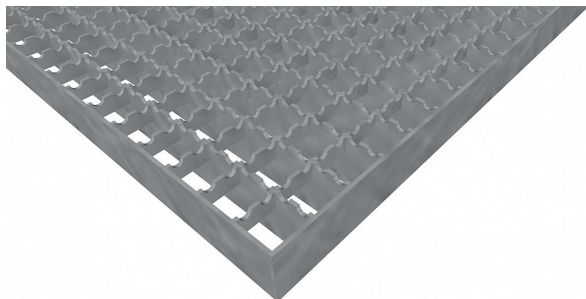

# Pororošty PR-22/22-30/3 - ocel-zinkovaná - protiskluz S2 - 300x1000

» POROROŠTY » zinkované » rozměr 300 x 1000 mm

## Popis

Lisované pororošty s nosným páskem 30/3 mm, kde první údaj udává výšku a druhý sílu nosných pásků. Rozteč oka roštu je 22/22 mm, kde opět první údaj udává osovou rozteč nosných pásků a druhý údaj je pak osová rozteč nenosných pásků. Světlost oka je 19/20 mm.

Tento pororošt je standardně lemovaný ze všech stran páskem o síle nosného pásku, v tomto případě se jedná o pásek 30/3.

Jako výrobní materiál je použita ocel DIN ST37.2 (S235JR nebo také ČSN 11373) v povrchové úpravě žárovým zinkováním dle EN ISO 1461.

Protiskluzové provedení roštu je na nosných i rozpěrných páscích ( S2 ).

Nosná délka podlahového roštu je 300 mm. Světla vzdálenost podpor konstrukce pod roštem by měla být 240 mm, jelikož rošt by měl na každé straně nosné délky ležet 30 mm na konstrukci. Nenosná šířka podlahového roštu je 1000 mm.