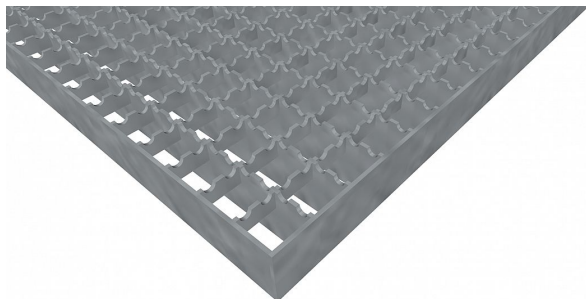

# Pororošty PR-22/22-30/3 - ocel-zinkovaná - protiskluz S2 - 250x1000

» POROROŠTY » zinkované » rozměr 250 x 1000 mm

## Popis

Lisované pororošty s nosným páskem 30/3 mm, kde první údaj udává výšku a druhý sílu nosných pásků. Rozteč oka roštu je 22/22 mm, kde opět první údaj udává osovou rozteč nosných pásků a druhý údaj je pak osová rozteč nenosných pásků. Světlost oka je 19/20 mm.

Tento pororošt je standardně lemovaný ze všech stran páskem o síle nosného pásku, v tomto případě se jedná o pásek 30/3.

Jako výrobní materiál je použita ocel DIN ST37.2 (S235JR nebo také ČSN 11373) v povrchové úpravě žárovým zinkováním dle EN ISO 1461.

Protiskluzové provedení roštu je na nosných i rozpěrných páscích ( S2 ).

Nosná délka podlahového roštu je 250 mm. Světla vzdálenost podpor konstrukce pod roštem by měla být 190 mm, jelikož rošt by měl na každé straně nosné délky ležet 30 mm na konstrukci. Nenosná šířka podlahového roštu je 1000 mm.