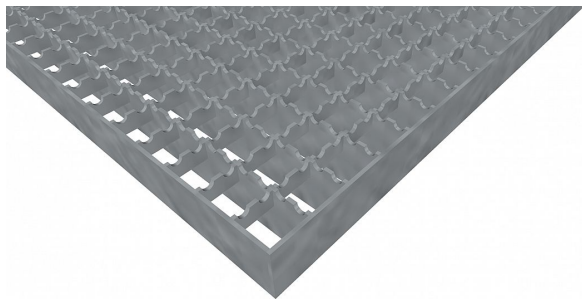

Pororošty PR-22/22-30/3 - ocel-zinkovaná - protiskluz S2 - 1000x1000

» POROROŠTY » zinkované » rozměr 1000 x 1000 mm

Popis

Lisované pororošty s nosným páskem 30/3 mm, kde první údaj udává výšku a druhý sílu nosných pásků. Rozteč oka roštu je 22/22 mm, kde opět první údaj udává osovou rozteč nosných pásků a druhý údaj je pak osová rozteč nenosných pásků. Světlost oka je 19/20 mm.

Tento pororošt je standardně lemovaný ze všech stran páskem o síle nosného pásku, v tomto případě se jedná o pásek 30/3.

Jako výrobní materiál je použita ocel DIN ST37.2 (S235JR nebo také ČSN 11373) v povrchové úpravě žárovým zinkováním dle EN ISO 1461.

Protiskluzové provedení roštu je na nosných i rozpěrných páscích (S2).

Nosná délka podlahového roštu je 1000 mm. Světlá vzdálenost podpor konstrukce pod roštem by měla být 940 mm, jelikož rošt by měl na každé straně nosné délky ležet 30 mm na konstrukci. Nenosná šířka podlahového roštu je 1000 mm.

Kód produktu	110.2222.0182
Nenosná šířka (mm)	1 000
Hmotnost	42,45 Kg
Obvyklá dostupnost	obvykle do 31-35 dnů

Lisovaný pororošt (PR), 22/22 - rozteče nosných 22 mm / rozpěrných 22 mm, výška 30 mm, síla 3 mm, ocel S235JR (ST37.2 nebo také ČSN 11373) v povrchové úpravě žárovým zinkováním dle EN ISO 1461, protiskluz S2 - na nosných i rozpěrných páscích.