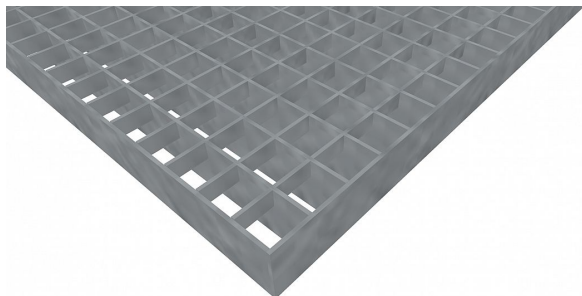

Pororošty PR-22/22-30/3 - ocel-zinkovaná - 1400x1000

» POROROŠTY » zinkované » rozměr 1400 x 1000 mm

Popis

Lisované pororošty s nosným páskem 30/3 mm, kde první údaj udává výšku a druhý sílu nosných pásků. Rozteč oka roštu je 22/22 mm, kde opět první údaj udává osovou rozteč nosných pásků a druhý údaj je pak osová rozteč nenosných pásků. Světlost oka je 19/20 mm.

Tento pororošt je standardně lemovaný ze všech stran páskem o síle nosného pásku, v tomto případě se jedná o pásek 30/3.

Jako výrobní materiál je použita ocel DIN ST37.2 (S235JR nebo také ČSN 11373) v povrchové úpravě žárovým zinkováním dle EN ISO 1461.

Protiskuzové provedení roštu není realizováno.

Nosná délka podlahového roštu je 1400 mm. Světlost vzdálenost podpor konstrukce pod roštem by měla být 1340 mm, jelikož rošt by měl na každé straně nosné délky ležet 30 mm na konstrukci. Nenosná šířka podlahového roštu je 1000 mm.

Dostupnost na hlavním skladě: Na objednávku

Parametry

Kód produktu	110.2222.0169
Hmotnost	59,43 Kg
Typ výrobku	Lisovaný pororošt (PR)
Detail typu	22/22 - rozteče nosných 22 mm / rozpěrných 22 mm
Nosný pásek	výška 30 mm, síla 3 mm
Materiál	ocel S235 (1.0039 / ST37.2) - žárově zinkovaná (Zn)
Protiskluz	bez protiskluzu
Délka (mm)	1 400
Šířka (mm)	1 000
Obvyklá dostupnost	obvykle do 31-35 dnů
Fv - rovnoměrné zatížení (Kg/m ²)	1 190,00
fv - průhyb při zatížení Fv (cm)	1,04
Fp - zatížení osamělým břemenem (Kg)	243,00
www	www.RODIF.cz/podlahove-rosty/lisovane-rosty-pr