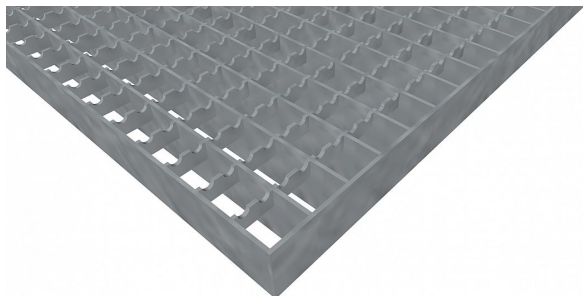

Pororošty PR-22/22-30/3 - ocel-černá - protiskluz S3 - 1400x1000

» POROROŠTY » ocelové surové » rozměr 1400 x 1000 mm

Popis

Lisované pororošty s nosným páskem 30/3 mm, kde první údaj udává výšku a druhý sílu nosných pásků. Rozteč oka roštu je 22/22 mm, kde opět první údaj udává osovou rozteč nosných pásků a druhý údaj je pak osová rozteč nenosných pásků. Světlost oka je 19/20 mm.

Tento pororošt je standardně lemovaný ze všech stran páskem o síle nosného pásku, v tomto případě se jedná o pásek 30/3.

Jako výrobní materiál je použita ocel DIN ST37.2 (S235JR nebo také ČSN 11373) bez povrchové úpravy.

Protiskluzové provedení roštu je na rozpěrných páscích (S3).

Nosná délka podlahového roštu je 1400 mm. Světlost vzdálenost podpor konstrukce pod roštem by měla být 1340 mm, jelikož rošt by měl na každé straně nosné délky ležet 30 mm na konstrukci. Nenosná šířka podlahového roštu je 1000 mm.

Kód produktu	110.2222.0152
Nenosná šířka (mm)	1 000
Hmotnost	59,43 Kg
Obvyklá dostupnost	obvykle do 31-35 dnů

Lisovaný pororošt (PR), 22/22 - rozteče nosných 22 mm / rozpěrných 22 mm, výška 30 mm, síla 3 mm, ocel S235JR (ST37.2 nebo také ČSN 11373) bez povrchové úpravy, protiskluz S3 - na rozpěrných páscích.