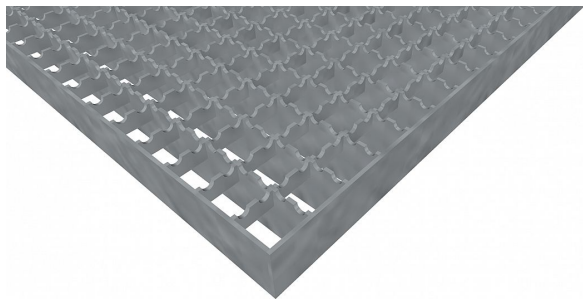

Pororošty PR-22/22-30/3 - ocel-černá - protiskluz S2 - 900x1000

» POROROŠTY » ocelové surové » rozměr 900 x 1000 mm

Popis

Lisované pororošty s nosným páskem 30/3 mm, kde první údaj udává výšku a druhý sílu nosných pásků. Rozteč oka roštu je 22/22 mm, kde opět první údaj udává osovou rozteč nosných pásků a druhý údaj je pak osová rozteč nenosných pásků. Světlost oka je 19/20 mm.

Tento pororošt je standardně lemovaný ze všech stran páskem o síle nosného pásku, v tomto případě se jedná o pásek 30/3.

Jako výrobní materiál je použita ocel DIN ST37.2 (S235JR nebo také ČSN 11373) bez povrchové úpravy.

Protiskluzové provedení roštu je na nosných i rozpěrných páscích (S2).

Nosná délka podlahového roštu je 900 mm. Světlost vzdálenost podpor konstrukce pod roštem by měla být 840 mm, jelikož rošt by měl na každé straně nosné délky ležet 30 mm na konstrukci. Nenosná šířka podlahového roštu je 1000 mm.

Kód produktu	110.2222.0130
Nenosná šířka (mm)	1 000
Hmotnost	38,20 Kg
Obvyklá dostupnost	obvykle do 31-35 dnů

Lisovaný pororošt (PR), 22/22 - rozteče nosných 22 mm / rozpěrných 22 mm, výška 30 mm, síla 3 mm, ocel S235JR (ST37.2 nebo také ČSN 11373) bez povrchové úpravy, protiskluz S2 - na nosných i rozpěrných páscích.