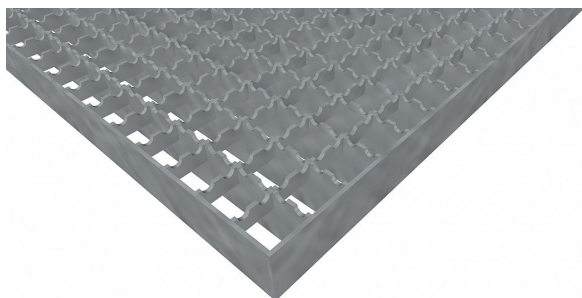

# Pororošty PR-22/22-30/3 - ocel-černá - protiskluz S2 - 900x1000

» POROROŠTY » ocelové surové » rozměr 900 x 1000 mm

## Popis

Lisované pororošty s nosným páskem 30/3 mm, kde první údaj udává výšku a druhý sílu nosných pásků. Rozteč oka roštu je 22/22 mm, kde opět první údaj udává osovou rozteč nosných pásků a druhý údaj je pak osová rozteč nenosných pásků. Světlost oka je 19/20 mm.

Tento pororošt je standardně lemovaný ze všech stran páskem o síle nosného pásku, v tomto případě se jedná o pásek 30/3.

Jako výrobní materiál je použita ocel DIN ST37.2 (S235JR nebo také ČSN 11373) bez povrchové úpravy.

Protiskluzové provedení roštu je na nosných i rozpěrných páscích ( S2 ).

Nosná délka podlahového roštu je 900 mm. Světlost vzdálenost podpor konstrukce pod roštem by měla být 840 mm, jelikož rošt by měl na každé straně nosné délky ležet 30 mm na konstrukci. Nenosná šířka podlahového roštu je 1000 mm.