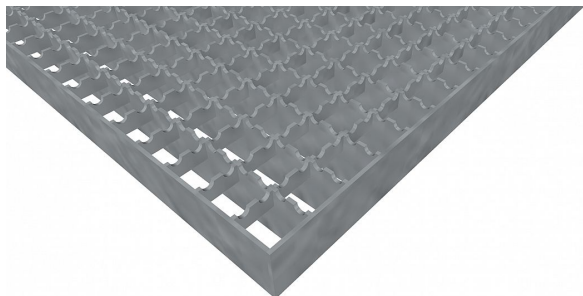

# Pororošty PR-22/22-30/3 - ocel-černá - protiskluz S2 - 800x1000

» POROROŠTY » ocelové surové » rozměr 800 x 1000 mm

## Popis

Lisované pororošty s nosným páskem 30/3 mm, kde první údaj udává výšku a druhý sílu nosných pásků. Rozteč oka je 22/22 mm, kde opět první údaj udává osovou rozteč nosných pásků a druhý údaj je pak osová rozteč nenosných pásků. Světlost oka je 19/20 mm. Tento pororošt je standardně lemovaný ze všech stran páskem o síle nosného pásku, v tomto případě se jedná o pásek 30/3. Jako výrobní materiál je použita ocel DIN ST37.2 (S235JR nebo také ČSN 11373) bez povrchové úpravy. Lisovaný pororošt je realizovaný s protiskluzovým provedením typu S2 na nosných i rozpěrných páscích. Nosná délka je 800 mm. Světlost vzdálenost podpor konstrukce pod pororoštem by měla být 740 mm, jelikož pororošt by měl na každé straně nosné délky ležet 30 mm na konstrukci. Nenosná šířka je 1000 mm. Více o normách a tolerancích naleznete na stránkách [www.rodif.cz](http://www.rodif.cz) / normy. V případě, že jste nenalezli produkt dle vašich požadavků, neváhejte nás kontaktovat.

Kód produktu	110.2222.0129
Nosná délka (mm)	800 mm
Nenosná šířka (mm)	1 000 mm
Hmotnost	33,96 Kg
Obvyklá dostupnost	obvykle do 31-35 dnů
Záruka	záruka 24 měsíců (2 roky)

Lisovaný pororošt ( PR ), 22/22 - rozteče nosných 22 mm / rozpěrných 22 mm, výška 30 mm, síla 3 mm, ocel S235JR (ST37.2 nebo také ČSN 11373) bez povrchové úpravy, protiskluz S2 - na nosných i rozpěrných páscích.