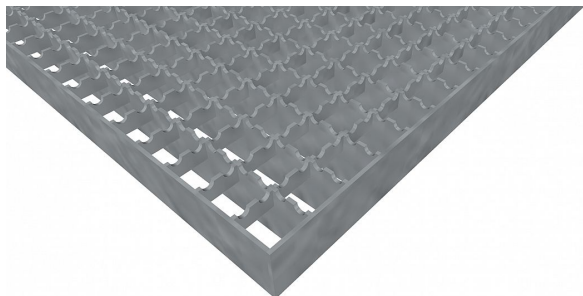

Pororošty PR-22/22-30/3 - ocel-černá - protiskluz S2 - 700x1000

» POROROŠTY » ocelové surové » rozměr 700 x 1000 mm

Popis

Lisované pororošty s nosným páskem 30/3 mm, kde první údaj udává výšku a druhý sílu nosných pásků. Rozteč oka roštu je 22/22 mm, kde opět první údaj udává osovou rozteč nosných pásků a druhý údaj je pak osová rozteč nenosných pásků. Světlost oka je 19/20 mm.

Tento pororošt je standardně lemovaný ze všech stran páskem o síle nosného pásku, v tomto případě se jedná o pásek 30/3.

Jako výrobní materiál je použita ocel DIN ST37.2 (S235JR nebo také ČSN 11373) bez povrchové úpravy.

Protiskluzové provedení roštu je na nosných i rozpěrných páscích (S2).

Nosná délka podlahového roštu je 700 mm. Světlost vzdálenost podpor konstrukce pod roštem by měla být 640 mm, jelikož rošt by měl na každé straně nosné délky ležet 30 mm na konstrukci. Nenosná šířka podlahového roštu je 1000 mm.

Kód produktu	110.2222.0127
Nenosná šířka (mm)	1 000
Hmotnost	29,71 Kg
Obvyklá dostupnost	obvykle do 31-35 dnů

Lisovaný pororošt (PR), 22/22 - rozteče nosných 22 mm / rozpěrných 22 mm, výška 30 mm, síla 3 mm, ocel S235JR (ST37.2 nebo také ČSN 11373) bez povrchové úpravy, protiskluz S2 - na nosných i rozpěrných páscích.