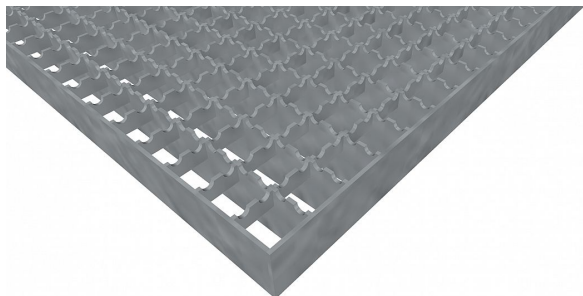

# Pororošty PR-22/22-30/3 - ocel-černá - protiskluz S2 - 500x1000

» POROROŠTY » ocelové surové » rozměr 500 x 1000 mm

## Popis

Lisované pororošty s nosným páskem 30/3 mm, kde první údaj udává výšku a druhý sílu nosných pásků. Rozteč oka je 22/22 mm, kde opět první údaj udává osovou rozteč nosných pásků a druhý údaj je pak osová rozteč nenosných pásků. Světlost oka je 19/20 mm. Tento pororošt je standardně lemovaný ze všech stran páskem o síle nosného pásku, v tomto případě se jedná o pásek 30/3. Jako výrobní materiál je použita ocel DIN ST37.2 (S235JR nebo také ČSN 11373) bez povrchové úpravy. Lisovaný pororošt je realizovaný s protiskluzovým provedením typu S2 na nosných i rozpěrných páscích. Nosná délka je 500 mm. Světlost vzdálenost podpor konstrukce pod pororoštem by měla být 440 mm, jelikož pororošt by měl na každé straně nosné délky ležet 30 mm na konstrukci. Nenosná šířka je 1000 mm. Více o normách a tolerancích naleznete na stránkách [www.rodif.cz](http://www.rodif.cz) / normy. V případě, že jste nenalezli produkt dle vašich požadavků, neváhejte nás kontaktovat.

Kód produktu	110.2222.0125
Nosná délka (mm)	500 mm
Nenosná šířka (mm)	1 000 mm
Hmotnost	21,22 Kg
Obvyklá dostupnost	obvykle do 31-35 dnů
Záruka	záruka 24 měsíců (2 roky)

Lisovaný pororošt ( PR ), 22/22 - rozteče nosných 22 mm / rozpěrných 22 mm, výška 30 mm, síla 3 mm, ocel S235JR (ST37.2 nebo také ČSN 11373) bez povrchové úpravy, protiskluz S2 - na nosných i rozpěrných páscích.