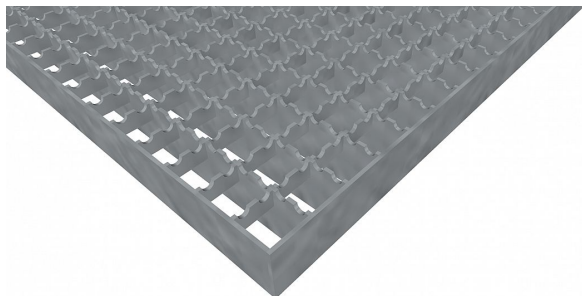

# Pororošty PR-22/22-30/3 - ocel-černá - protiskluz S2 - 500x1000

» POROROŠTY » ocelové surové » rozměr 500 x 1000 mm

## Popis

Lisované pororošty s nosným páskem 30/3 mm, kde první údaj udává výšku a druhý sílu nosných pásků. Rozteč oka roštu je 22/22 mm, kde opět první údaj udává osovou rozteč nosných pásků a druhý údaj je pak osová rozteč nenosných pásků. Světlost oka je 19/20 mm.

Tento pororošt je standardně lemovaný ze všech stran páskem o síle nosného pásku, v tomto případě se jedná o pásek 30/3.

Jako výrobní materiál je použita ocel DIN ST37.2 (S235JR nebo také ČSN 11373) bez povrchové úpravy.

Protiskluzové provedení roštu je na nosných i rozpěrných páscích ( S2 ).

Nosná délka podlahového roštu je 500 mm. Světlost vzdálenost podpor konstrukce pod roštem by měla být 440 mm, jelikož rošt by měl na každé straně nosné délky ležet 30 mm na konstrukci. Nenosná šířka podlahového roštu je 1000 mm.