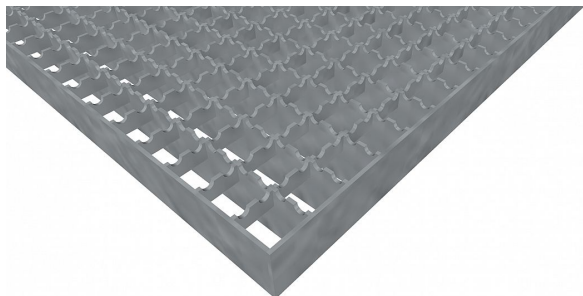

Pororošty PR-22/22-30/3 - ocel-černá - protiskluz S2 - 1500x1000

» POROROŠTY » ocelové surové » rozměr 1500 x 1000 mm

Popis

Lisované pororošty s nosným páskem 30/3 mm, kde první údaj udává výšku a druhý sílu nosných pásků. Rozteč oka je 22/22 mm, kde opět první údaj udává osovou rozteč nosných pásků a druhý údaj je pak osová rozteč nenosných pásků. Světlost oka je 19/20 mm. Tento pororošt je standardně lemovaný ze všech stran páskem o síle nosného pásku, v tomto případě se jedná o pásek 30/3. Jako výrobní materiál je použita ocel DIN ST37.2 (S235JR nebo také ČSN 11373) bez povrchové úpravy. Lisovaný pororošt je realizovaný s protiskluzovým provedením typu S2 na nosných i rozpěrných páscích. Nosná délka je 1500 mm. Světlá vzdálenost podpor konstrukce pod pororoštem by měla být 1440 mm, jelikož pororošt by měl na každé straně nosné délky ležet 30 mm na konstrukci. Nenosná šířka je 1000 mm. Více o normách a tolerancích naleznete na stránkách www.rodif.cz / normy. V případě, že jste nenalezli produkt dle vašich požadavků, neváhejte nás kontaktovat.

Kód produktu	110.2222.0136
Nosná délka (mm)	1 500 mm
Nenosná šířka (mm)	1 000 mm
Hmotnost	63,67 Kg
Obvyklá dostupnost	obvykle do 31-35 dnů
Záruka	záruka 24 měsíců (2 roky)

Lisovaný pororošt (PR), 22/22 - rozteče nosných 22 mm / rozpěrných 22 mm, výška 30 mm, síla 3 mm, ocel S235JR (ST37.2 nebo také ČSN 11373) bez povrchové úpravy, protiskluz S2 - na nosných i rozpěrných páscích.