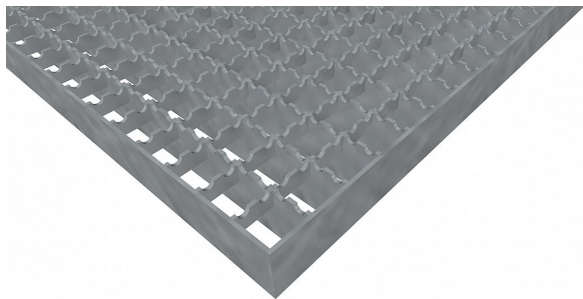

# Pororošty PR-22/22-30/3 - ocel-černá - protiskluz S2 - 1500x1000

» POROROŠTY » ocelové surové » rozměr 1500 x 1000 mm

## Popis

Lisované pororošty s nosným páskem 30/3 mm, kde první údaj udává výšku a druhý sílu nosných pásků. Rozteč oka roštu je 22/22 mm, kde opět první údaj udává osovou rozteč nosných pásků a druhý údaj je pak osová rozteč nenosných pásků. Světlost oka je 19/20 mm.

Tento pororošt je standardně lemovaný ze všech stran páskem o síle nosného pásku, v tomto případě se jedná o pásek 30/3.

Jako výrobní materiál je použita ocel DIN ST37.2 (S235JR nebo také ČSN 11373) bez povrchové úpravy.

Protiskluzové provedení roštu je na nosných i rozpěrných páscích ( S2 ).

Nosná délka podlahového roštu je 1500 mm. Světlost vzdálenost podpor konstrukce pod roštem by měla být 1440 mm, jelikož rošt by měl na každé straně nosné délky ležet 30 mm na konstrukci. Nenosná šířka podlahového roštu je 1000 mm.