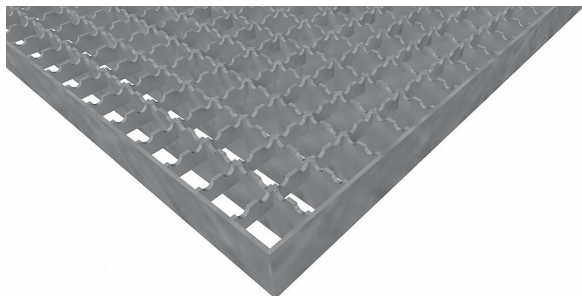

Pororošty PR-22/22-30/3 - ocel-černá - protiskluz S2 - 1400x1000

» POROROŠTY » ocelové surové » rozměr 1400 x 1000 mm

Popis

Lisované pororošty s nosným páskem 30/3 mm, kde první údaj udává výšku a druhý sílu nosných pásků. Rozteč oka roštu je 22/22 mm, kde opět první údaj udává osovou rozteč nosných pásků a druhý údaj je pak osová rozteč nenosných pásků. Světlost oka je 19/20 mm.

Tento pororošt je standardně lemovaný ze všech stran páskem o síle nosného pásku, v tomto případě se jedná o pásek 30/3.

Jako výrobní materiál je použita ocel DIN ST37.2 (S235JR nebo také ČSN 11373) bez povrchové úpravy.

Protiskluzové provedení roštu je na nosných i rozpěrných páscích (S2).

Nosná délka podlahového roštu je 1400 mm. Světlost vzdálenost podpor konstrukce pod roštem by měla být 1340 mm, jelikož rošt by měl na každé straně nosné délky ležet 30 mm na konstrukci. Nenosná šířka podlahového roštu je 1000 mm.

Kód produktu	110.2222.0135
Nenosná šířka (mm)	1 000
Hmotnost	59,43 Kg
Obvyklá dostupnost	obvykle do 31-35 dnů

Lisovaný pororošt (PR), 22/22 - rozteče nosných 22 mm / rozpěrných 22 mm, výška 30 mm, síla 3 mm, ocel S235JR (ST37.2 nebo také ČSN 11373) bez povrchové úpravy, protiskluz S2 - na nosných i rozpěrných páscích.