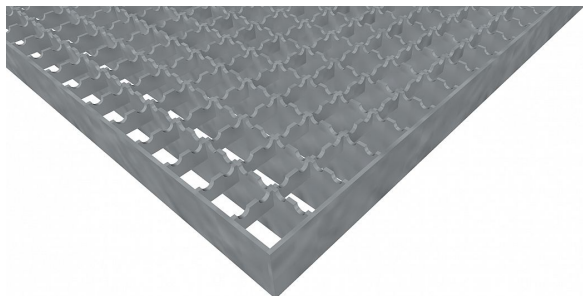

Pororošty PR-22/22-30/3 - ocel-černá - protiskluz S2 - 1200x1000

» POROROŠTY » ocelové surové » rozměr 1200 x 1000 mm

Popis

Lisované pororošty s nosným páskem 30/3 mm, kde první údaj udává výšku a druhý sílu nosných pásků. Rozteč oka roštu je 22/22 mm, kde opět první údaj udává osovou rozteč nosných pásků a druhý údaj je pak osová rozteč nenosných pásků. Světlost oka je 19/20 mm.

Tento pororošt je standardně lemovaný ze všech stran páskem o síle nosného pásku, v tomto případě se jedná o pásek 30/3.

Jako výrobní materiál je použita ocel DIN ST37.2 (S235JR nebo také ČSN 11373) bez povrchové úpravy.

Protiskluzové provedení roštu je na nosných i rozpěrných páscích (S2).

Nosná délka podlahového roštu je 1200 mm. Světlost vzdálenost podpor konstrukce pod roštem by měla být 1140 mm, jelikož rošt by měl na každé straně nosné délky ležet 30 mm na konstrukci. Nenosná šířka podlahového roštu je 1000 mm.

Kód produktu	110.2222.0133
Nenosná šířka (mm)	1 000
Hmotnost	50,94 Kg
Obvyklá dostupnost	obvykle do 31-35 dnů

Lisovaný pororošt (PR), 22/22 - rozteče nosných 22 mm / rozpěrných 22 mm, výška 30 mm, síla 3 mm, ocel S235JR (ST37.2 nebo také ČSN 11373) bez povrchové úpravy, protiskluz S2 - na nosných i rozpěrných páscích.