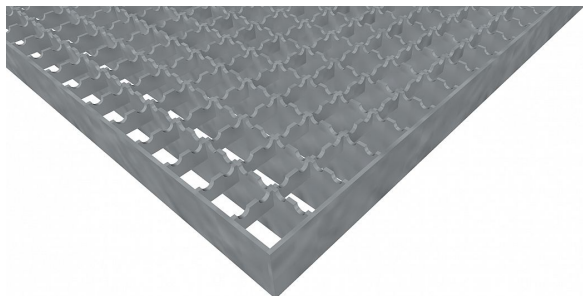

# Pororošty PR-22/22-30/3 - ocel-černá - protiskluz S2 - 1200x1000

» POROROŠTY » ocelové surové » rozměr 1200 x 1000 mm

## Popis

Lisované pororošty s nosným páskem 30/3 mm, kde první údaj udává výšku a druhý sílu nosných pásků. Rozteč oka roštu je 22/22 mm, kde opět první údaj udává osovou rozteč nosných pásků a druhý údaj je pak osová rozteč nenosných pásků. Světlost oka je 19/20 mm.

Tento pororošt je standardně lemovaný ze všech stran páskem o síle nosného pásku, v tomto případě se jedná o pásek 30/3.

Jako výrobní materiál je použita ocel DIN ST37.2 (S235JR nebo také ČSN 11373) bez povrchové úpravy.

Protiskluzové provedení roštu je na nosných i rozpěrných páscích ( S2 ).

Nosná délka podlahového roštu je 1200 mm. Světlost vzdálenost podpor konstrukce pod roštem by měla být 1140 mm, jelikož rošt by měl na každé straně nosné délky ležet 30 mm na konstrukci. Nenosná šířka podlahového roštu je 1000 mm.