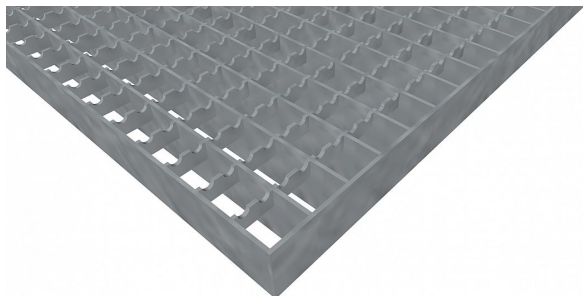

Pororošty PR-22/22-30/2 - ocel-zinkovaná - protiskluz S3 - 900x1000

» POROROŠTY » zinkované » rozměr 900 x 1000 mm

Popis

Lisované pororošty s nosným páskem 30/2 mm, kde první údaj udává výšku a druhý sílu nosných pásků. Rozteč oka roštu je 22/22 mm, kde opět první údaj udává osovou rozteč nosných pásků a druhý údaj je pak osová rozteč nenosných pásků. Světlost oka je 20/20 mm.

Tento pororošt je standardně lemovaný ze všech stran páskem o síle nosného pásku, v tomto případě se jedná o pásek 30/2.

Jako výrobní materiál je použita ocel DIN ST37.2 (S235JR nebo také ČSN 11373) v povrchové úpravě žárovým zinkováním dle EN ISO 1461.

Protiskluzové provedení roštu je na rozpěrných páscích (S3).

Nosná délka podlahového roštu je 900 mm. Světlost vzdálenost podpor konstrukce pod roštem by měla být 840 mm, jelikož rošt by měl na každé straně nosné délky ležet 30 mm na konstrukci. Nenosná šířka podlahového roštu je 1000 mm.

Kód produktu	110.2222.0096
Nenosná šířka (mm)	1 000
Hmotnost	27,74 Kg
Obvyklá dostupnost	obvykle do 31-35 dnů

Lisovaný pororošt (PR), 22/22 - rozteče nosných 22 mm / rozpěrných 22 mm, výška 30 mm, síla 2 mm, ocel S235JR (ST37.2 nebo také ČSN 11373) v povrchové úpravě žárovým zinkováním dle EN ISO 1461, protiskluz S3 - na rozpěrných páscích.