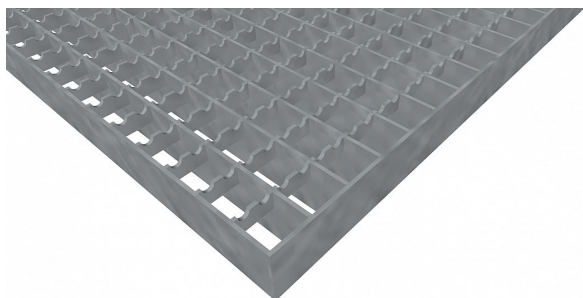

Pororošty PR-22/22-30/2 - ocel-zinkovaná - protiskluz S3 - 800x1000

» POROROŠTY » zinkované » rozměr 800 x 1000 mm

Popis

Lisované pororošty s nosným páskem 30/2 mm, kde první údaj udává výšku a druhý sílu nosných pásků. Rozteč oka je 22/22 mm, kde opět první údaj udává osovou rozteč nosných pásků a druhý údaj je pak osová rozteč nenosných pásků. Světlost oka je 20/20 mm. Tento pororošt je standardně lemovaný ze všech stran páskem o síle nosného pásku, v tomto případě se jedná o pásek 30/2. Jako výrobní materiál je použita ocel DIN ST37.2 (S235JR nebo také ČSN 11373) v povrchové úpravě žárovým zinkováním dle EN ISO 1461. Lisovaný pororošt je realizovaný s protiskluzovým provedením typu S3 na rozpěrných páscích. Nosná délka je 800 mm. Světla vzdálenost podpor konstrukce pod pororoštem by měla být 740 mm, jelikož pororošt by měl na každé straně nosné délky ležet 30 mm na konstrukci. Nenosná šířka je 1000 mm. Více o normách a tolerancích naleznete na stránkách www.rodif.cz / normy. V případě, že jste nenalezli produkt dle vašich požadavků, neváhejte nás kontaktovat.

Kód produktu	110.2222.0095
Nosná délka (mm)	800 mm
Nenosná šířka (mm)	1 000 mm
Hmotnost	24,66 Kg
Obvyklá dostupnost	obvykle do 31-35 dnů
Záruka	záruka 24 měsíců (2 roky)

Lisovaný pororošt (PR), 22/22 - rozteče nosných 22 mm / rozpěrných 22 mm, výška 30 mm, síla 2 mm, ocel S235JR (ST37.2 nebo také ČSN 11373) v povrchové úpravě žárovým zinkováním dle EN ISO 1461, protiskluz S3 - na rozpěrných páscích.