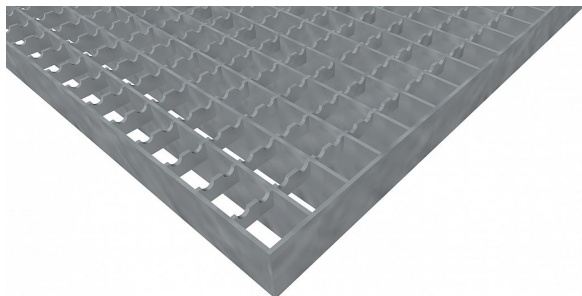

# Pororošty PR-22/22-30/2 - ocel-zinkovaná - protiskluz S3 - 750x1000

» POROROŠTY » zinkované » rozměr 750 x 1000 mm

## Popis

Lisované pororošty s nosným páskem 30/2 mm, kde první údaj udává výšku a druhý sílu nosných pásků. Rozteč oka roštu je 22/22 mm, kde opět první údaj udává osovou rozteč nosných pásků a druhý údaj je pak osová rozteč nenosných pásků. Světlost oka je 20/20 mm.

Tento pororošt je standardně lemovaný ze všech stran páskem o síle nosného pásku, v tomto případě se jedná o pásek 30/2.

Jako výrobní materiál je použita ocel DIN ST37.2 (S235JR nebo také ČSN 11373) v povrchové úpravě žárovým zinkováním dle EN ISO 1461.

Protiskluzové provedení roštu je na rozpěrných páscích ( S3 ).

Nosná délka podlahového roštu je 750 mm. Světlá vzdálenost podpor konstrukce pod roštem by měla být 690 mm, jelikož rošt by měl na každé straně nosné délky ležet 30 mm na konstrukci. Nenosná šířka podlahového roštu je 1000 mm.