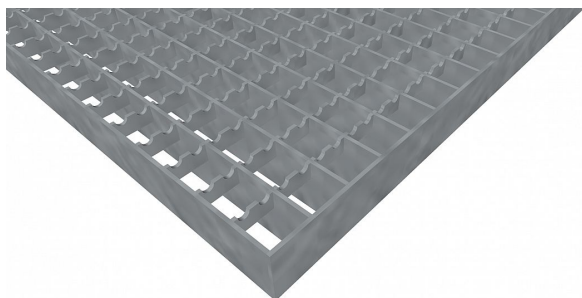

# Pororošty PR-22/22-30/2 - ocel-zinkovaná - protiskluz S3 - 500x1000

» POROROŠTY » zinkované » rozměr 500 x 1000 mm

## Popis

Lisované pororošty s nosným páskem 30/2 mm, kde první údaj udává výšku a druhý sílu nosných pásků. Rozteč oka roštu je 22/22 mm, kde opět první údaj udává osovou rozteč nosných pásků a druhý údaj je pak osová rozteč nenosných pásků. Světlost oka je 20/20 mm.

Tento pororošt je standardně lemovaný ze všech stran páskem o síle nosného pásku, v tomto případě se jedná o pásek 30/2.

Jako výrobní materiál je použita ocel DIN ST37.2 (S235JR nebo také ČSN 11373) v povrchové úpravě žárovým zinkováním dle EN ISO 1461.

Protiskluzové provedení roštu je na rozpěrných páscích ( S3 ).

Nosná délka podlahového roštu je 500 mm. Světlá vzdálenost podpor konstrukce pod roštem by měla být 440 mm, jelikož rošt by měl na každé straně nosné délky ležet 30 mm na konstrukci. Nenosná šířka podlahového roštu je 1000 mm.