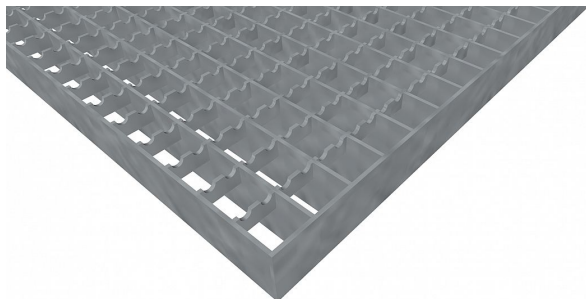

# Pororošty PR-22/22-30/2 - ocel-zinkovaná - protiskluz S3 - 400x1000

» POROROŠTY » zinkované » rozměr 400 x 1000 mm

## Popis

Lisované pororošty s nosným páskem 30/2 mm, kde první údaj udává výšku a druhý sílu nosných pásků. Rozteč oka roštu je 22/22 mm, kde opět první údaj udává osovou rozteč nosných pásků a druhý údaj je pak osová rozteč nenosných pásků. Světlost oka je 20/20 mm.

Tento pororošt je standardně lemovaný ze všech stran páskem o síle nosného pásku, v tomto případě se jedná o pásek 30/2.

Jako výrobní materiál je použita ocel DIN ST37.2 (S235JR nebo také ČSN 11373) v povrchové úpravě žárovým zinkováním dle EN ISO 1461.

Protiskluzové provedení roštu je na rozpěrných páscích ( S3 ).

Nosná délka podlahového roštu je 400 mm. Světlá vzdálenost podpor konstrukce pod roštem by měla být 340 mm, jelikož rošt by měl na každé straně nosné délky ležet 30 mm na konstrukci. Nenosná šířka podlahového roštu je 1000 mm.