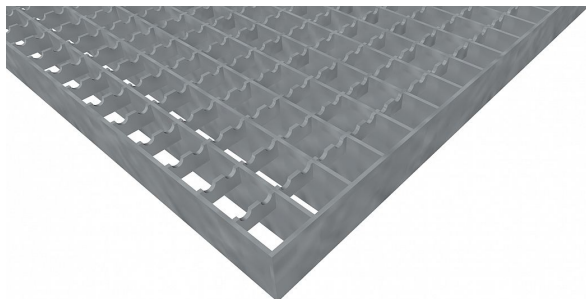

# Pororošty PR-22/22-30/2 - ocel-zinkovaná - protiskluz S3 - 300x1000

» POROROŠTY » zinkované » rozměr 300 x 1000 mm

## Popis

Lisované pororošty s nosným páskem 30/2 mm, kde první údaj udává výšku a druhý sílu nosných pásků. Rozteč oka roštu je 22/22 mm, kde opět první údaj udává osovou rozteč nosných pásků a druhý údaj je pak osová rozteč nenosných pásků. Světlost oka je 20/20 mm.

Tento pororošt je standardně lemovaný ze všech stran páskem o síle nosného pásku, v tomto případě se jedná o pásek 30/2.

Jako výrobní materiál je použita ocel DIN ST37.2 (S235JR nebo také ČSN 11373) v povrchové úpravě žárovým zinkováním dle EN ISO 1461.

Protiskluzové provedení roštu je na rozpěrných páscích ( S3 ).

Nosná délka podlahového roštu je 300 mm. Světlá vzdálenost podpor konstrukce pod roštem by měla být 240 mm, jelikož rošt by měl na každé straně nosné délky ležet 30 mm na konstrukci. Nenosná šířka podlahového roštu je 1000 mm.