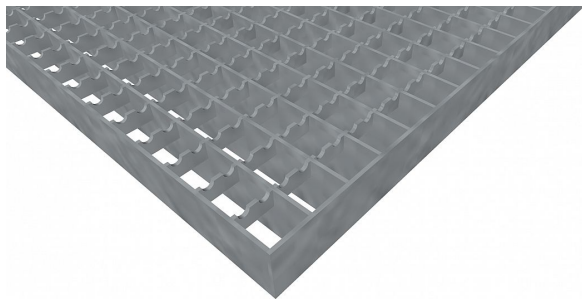

# Pororošty PR-22/22-30/2 - ocel-zinkovaná - protiskluz S3 - 1300x1000

» POROROŠTY » zinkované » rozměr 1300 x 1000 mm

## Popis

Lisované pororošty s nosným páskem 30/2 mm, kde první údaj udává výšku a druhý sílu nosných pásků. Rozteč oka roštu je 22/22 mm, kde opět první údaj udává osovou rozteč nosných pásků a druhý údaj je pak osová rozteč nenosných pásků. Světlost oka je 20/20 mm.

Tento pororošt je standardně lemovaný ze všech stran páskem o síle nosného pásku, v tomto případě se jedná o pásek 30/2.

Jako výrobní materiál je použita ocel DIN ST37.2 (S235JR nebo také ČSN 11373) v povrchové úpravě žárovým zinkováním dle EN ISO 1461.

Protiskluzové provedení roštu je na rozpěrných páscích (S3).

Nosná délka podlahového roštu je 1300 mm. Světlost vzdálenost podpor konstrukce pod roštem by měla být 1240 mm, jelikož rošt by měl na každé straně nosné délky ležet 30 mm na konstrukci. Nenosná šířka podlahového roštu je 1000 mm.