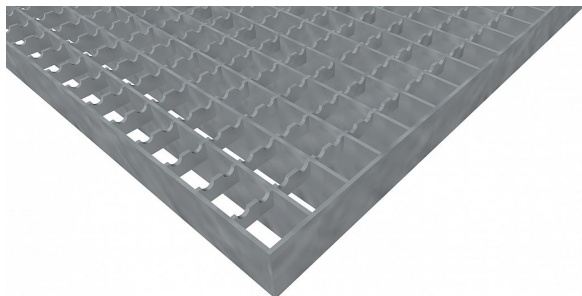

Pororošty PR-22/22-30/2 - ocel-zinkovaná - protiskluz S3 - 1300x1000

» POROROŠTY » zinkované » rozměr 1300 x 1000 mm

Popis

Lisované pororošty s nosným páskem 30/2 mm, kde první údaj udává výšku a druhý sílu nosných pásků. Rozteč oka roštu je 22/22 mm, kde opět první údaj udává osovou rozteč nosných pásků a druhý údaj je pak osová rozteč nenosných pásků. Světlost oka je 20/20 mm.

Tento pororošt je standardně lemovaný ze všech stran páskem o síle nosného pásku, v tomto případě se jedná o pásek 30/2.

Jako výrobní materiál je použita ocel DIN ST37.2 (S235JR nebo také ČSN 11373) v povrchové úpravě žárovým zinkováním dle EN ISO 1461.

Protiskluzové provedení roštu je na rozpěrných páscích (S3).

Nosná délka podlahového roštu je 1300 mm. Světlá vzdálenost podpor konstrukce pod roštem by měla být 1240 mm, jelikož rošt by měl na každé straně nosné délky ležet 30 mm na konstrukci. Nenosná šířka podlahového roštu je 1000 mm.

Kód produktu	110.2222.0100
Nenosná šířka (mm)	1 000
Hmotnost	40,08 Kg
Obvyklá dostupnost	obvykle do 31-35 dnů

Lisovaný pororošt (PR), 22/22 - rozteče nosných 22 mm / rozpěrných 22 mm, výška 30 mm, síla 2 mm, ocel S235JR (ST37.2 nebo také ČSN 11373) v povrchové úpravě žárovým zinkováním dle EN ISO 1461, protiskluz S3 - na rozpěrných páscích.