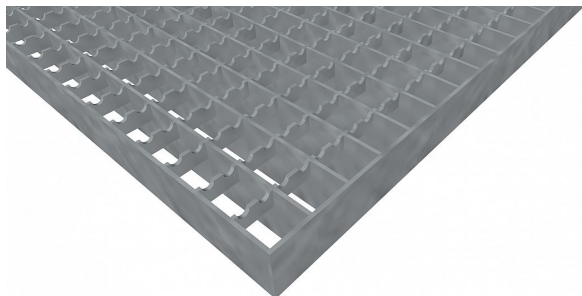

Pororošty PR-22/22-30/2 - ocel-zinkovaná - protiskluz S3 - 1200x1000

» POROROŠTY » zinkované » rozměr 1200 x 1000 mm

Popis

Lisované pororošty s nosným páskem 30/2 mm, kde první údaj udává výšku a druhý sílu nosných pásků. Rozteč oka roštu je 22/22 mm, kde opět první údaj udává osovou rozteč nosných pásků a druhý údaj je pak osová rozteč nenosných pásků. Světlost oka je 20/20 mm.

Tento pororošt je standardně lemovaný ze všech stran páskem o síle nosného pásku, v tomto případě se jedná o pásek 30/2.

Jako výrobní materiál je použita ocel DIN ST37.2 (S235JR nebo také ČSN 11373) v povrchové úpravě žárovým zinkováním dle EN ISO 1461.

Protiskluzové provedení roštu je na rozpěrných páscích (S3).

Nosná délka podlahového roštu je 1200 mm. Světlost vzdálenost podpor konstrukce pod roštem by měla být 1140 mm, jelikož rošt by měl na každé straně nosné délky ležet 30 mm na konstrukci. Nenosná šířka podlahového roštu je 1000 mm.

Kód produktu	110.2222.0099
Nenosná šířka (mm)	1 000
Hmotnost	36,99 Kg
Obvyklá dostupnost	obvykle do 31-35 dnů

Lisovaný pororošt (PR), 22/22 - rozteče nosných 22 mm / rozpěrných 22 mm, výška 30 mm, síla 2 mm, ocel S235JR (ST37.2 nebo také ČSN 11373) v povrchové úpravě žárovým zinkováním dle EN ISO 1461, protiskluz S3 - na rozpěrných páscích.