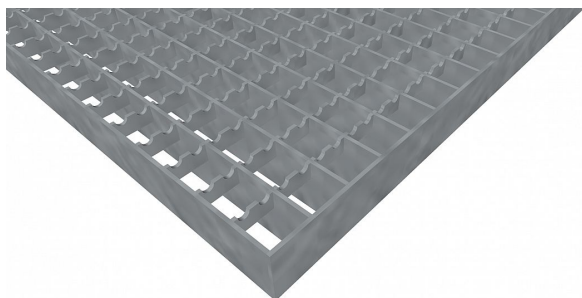

Pororošty PR-22/22-30/2 - ocel-zinkovaná - protiskluz S3 - 1000x1000

» POROROŠTY » zinkované » rozměr 1000 x 1000 mm

Popis

Lisované pororošty s nosným páskem 30/2 mm, kde první údaj udává výšku a druhý sílu nosných pásků. Rozteč oka roštu je 22/22 mm, kde opět první údaj udává osovou rozteč nosných pásků a druhý údaj je pak osová rozteč nenosných pásků. Světlost oka je 20/20 mm.

Tento pororošt je standardně lemovaný ze všech stran páskem o síle nosného pásku, v tomto případě se jedná o pásek 30/2.

Jako výrobní materiál je použita ocel DIN ST37.2 (S235JR nebo také ČSN 11373) v povrchové úpravě žárovým zinkováním dle EN ISO 1461.

Protiskluzové provedení roštu je na rozpěrných páscích (S3).

Nosná délka podlahového roštu je 1000 mm. Světlost vzdálenost podpor konstrukce pod roštem by měla být 940 mm, jelikož rošt by měl na každé straně nosné délky ležet 30 mm na konstrukci. Nenosná šířka podlahového roštu je 1000 mm.

Kód produktu	110.2222.0097
Nenosná šířka (mm)	1 000
Hmotnost	30,83 Kg
Obvyklá dostupnost	obvykle do 31-35 dnů

Lisovaný pororošt (PR), 22/22 - rozteče nosných 22 mm / rozpěrných 22 mm, výška 30 mm, síla 2 mm, ocel S235JR (ST37.2 nebo také ČSN 11373) v povrchové úpravě žárovým zinkováním dle EN ISO 1461, protiskluz S3 - na rozpěrných páscích.