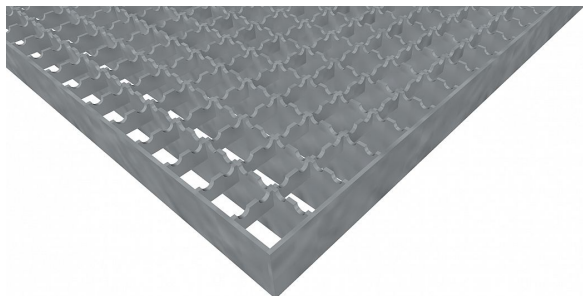

Pororošty PR-22/22-30/2 - ocel-zinkovaná - protiskluz S2 - 800x1000

» POROROŠTY » zinkované » rozměr 800 x 1000 mm

Popis

Lisované pororošty s nosným páskem 30/2 mm, kde první údaj udává výšku a druhý sílu nosných pásků. Rozteč oka roštu je 22/22 mm, kde opět první údaj udává osovou rozteč nosných pásků a druhý údaj je pak osová rozteč nenosných pásků. Světlost oka je 20/20 mm.

Tento pororošt je standardně lemovaný ze všech stran páskem o síle nosného pásku, v tomto případě se jedná o pásek 30/2.

Jako výrobní materiál je použita ocel DIN ST37.2 (S235JR nebo také ČSN 11373) v povrchové úpravě žárovým zinkováním dle EN ISO 1461.

Protiskluzové provedení roštu je na nosných i rozpěrných páscích (S2).

Nosná délka podlahového roštu je 800 mm. Světlá vzdálenost podpor konstrukce pod roštem by měla být 740 mm, jelikož rošt by měl na každé straně nosné délky ležet 30 mm na konstrukci. Nenosná šířka podlahového roštu je 1000 mm.

Kód produktu	110.2222.0078
Nenosná šířka (mm)	1 000
Hmotnost	24,66 Kg
Obvyklá dostupnost	obvykle do 31-35 dnů

Lisovaný pororošt (PR), 22/22 - rozteče nosných 22 mm / rozpěrných 22 mm, výška 30 mm, síla 2 mm, ocel S235JR (ST37.2 nebo také ČSN 11373) v povrchové úpravě žárovým zinkováním dle EN ISO 1461, protiskluz S2 - na nosných i rozpěrných páscích.