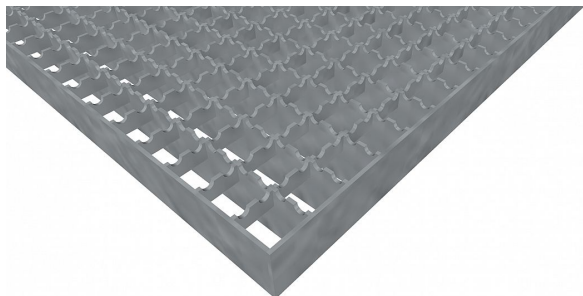

Pororošty PR-22/22-30/2 - ocel-zinkovaná - protiskluz S2 - 500x1000

» POROROŠTY » zinkované » rozměr 500 x 1000 mm

Popis

Lisované pororošty s nosným páskem 30/2 mm, kde první údaj udává výšku a druhý sílu nosných pásků. Rozteč oka je 22/22 mm, kde opět první údaj udává osovou rozteč nosných pásků a druhý údaj je pak osová rozteč nenosných pásků. Světlost oka je 20/20 mm. Tento pororošt je standardně lemovaný ze všech stran páskem o síle nosného pásku, v tomto případě se jedná o pásek 30/2. Jako výrobní materiál je použita ocel DIN ST37.2 (S235JR nebo také ČSN 11373) v povrchové úpravě žárovým zinkováním dle EN ISO 1461. Lisovaný pororošt je realizovaný s protiskluzovým provedením typu S2 na nosných i rozpěrných páscích. Nosná délka je 500 mm. Světlá vzdálenost podpor konstrukce pod pororoštem by měla být 440 mm, jelikož pororošt by měl na každé straně nosné délky ležet 30 mm na konstrukci. Nenosná šířka je 1000 mm. Více o normách a tolerancích naleznete na stránkách www.rodif.cz / normy. V případě, že jste nenalezli produkt dle vašich požadavků, neváhejte nás kontaktovat.

Kód produktu	110.2222.0074
Nosná délka (mm)	500 mm
Nenosná šířka (mm)	1 000 mm
Hmotnost	15,41 Kg
Obvyklá dostupnost	obvykle do 31-35 dnů
Záruka	záruka 24 měsíců (2 roky)

Lisovaný pororošt (PR), 22/22 - rozteče nosných 22 mm / rozpěrných 22 mm, výška 30 mm, síla 2 mm, ocel S235JR (ST37.2 nebo také ČSN 11373) v povrchové úpravě žárovým zinkováním dle EN ISO 1461, protiskluz S2 - na nosných i rozpěrných páscích.