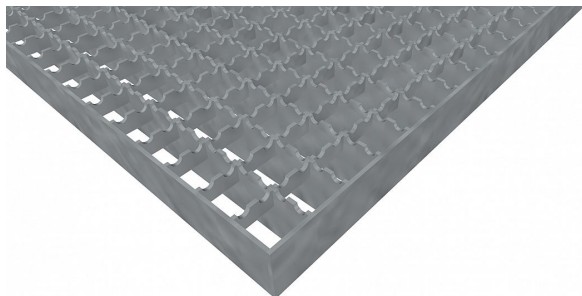

Pororošty PR-22/22-30/2 - ocel-zinkovaná - protiskluz S2 - 500x1000

» POROROŠTY » zinkované » rozměr 500 x 1000 mm

Popis

Lisované pororošty s nosným páskem 30/2 mm, kde první údaj udává výšku a druhý sílu nosných pásků. Rozteč oka roštu je 22/22 mm, kde opět první údaj udává osovou rozteč nosných pásků a druhý údaj je pak osová rozteč nenosných pásků. Světlost oka je 20/20 mm.

Tento pororošt je standardně lemovaný ze všech stran páskem o síle nosného pásku, v tomto případě se jedná o pásek 30/2.

Jako výrobní materiál je použita ocel DIN ST37.2 (S235JR nebo také ČSN 11373) v povrchové úpravě žárovým zinkováním dle EN ISO 1461.

Protiskluzové provedení roštu je na nosných i rozpěrných páscích (S2).

Nosná délka podlahového roštu je 500 mm. Světlost vzdálenost podpor konstrukce pod roštem by měla být 440 mm, jelikož rošt by měl na každé straně nosné délky ležet 30 mm na konstrukci. Nenosná šířka podlahového roštu je 1000 mm.

Kód produktu	110.2222.0074
Nenosná šířka (mm)	1 000
Hmotnost	15,41 Kg
Obvyklá dostupnost	obvykle do 31-35 dnů

Lisovaný pororošt (PR), 22/22 - rozteče nosných 22 mm / rozpěrných 22 mm, výška 30 mm, síla 2 mm, ocel S235JR (ST37.2 nebo také ČSN 11373) v povrchové úpravě žárovým zinkováním dle EN ISO 1461, protiskluz S2 - na nosných i rozpěrných páscích.