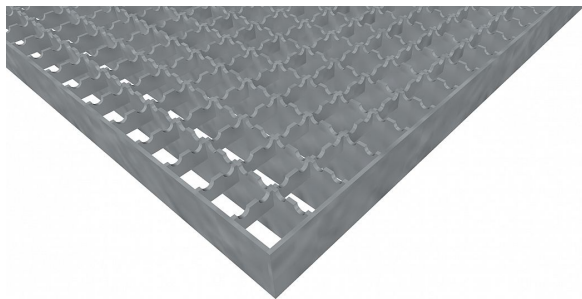

Pororošty PR-22/22-30/2 - ocel-zinkovaná - protiskluz S2 - 500x1000

» POROROŠTY » zinkované » rozměr 500 x 1000 mm

Popis

Lisované pororošty s nosným páskem 30/2 mm, kde první údaj udává výšku a druhý sílu nosných pásků. Rozteč oka roštu je 22/22 mm, kde opět první údaj udává osovou rozteč nosných pásků a druhý údaj je pak osová rozteč nenosných pásků. Světlost oka je 20/20 mm.

Tento pororošt je standardně lemovaný ze všech stran páskem o síle nosného pásku, v tomto případě se jedná o pásek 30/2.

Jako výrobní materiál je použita ocel DIN ST37.2 (S235JR nebo také ČSN 11373) v povrchové úpravě žárovým zinkováním dle EN ISO 1461.

Protiskluzové provedení roštu je na nosných i rozpěrných páscích (S2).

Nosná délka podlahového roštu je 500 mm. Světlá vzdálenost podpor konstrukce pod roštem by měla být 440 mm, jelikož rošt by měl na každé straně nosné délky ležet 30 mm na konstrukci. Nenosná šířka podlahového roštu je 1000 mm.

Kód produktu	110.2222.0074
Nenosná šířka (mm)	1 000
Hmotnost	15,41 Kg
Obvyklá dostupnost	obvykle do 31-35 dnů

Lisovaný pororošt (PR), 22/22 - rozteče nosných 22 mm / rozpěrných 22 mm, výška 30 mm, síla 2 mm, ocel S235JR (ST37.2 nebo také ČSN 11373) v povrchové úpravě žárovým zinkováním dle EN ISO 1461, protiskluz S2 - na nosných i rozpěrných páscích.