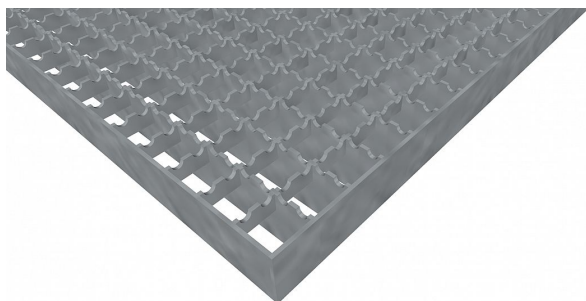

# Pororošty PR-22/22-30/2 - ocel-zinkovaná - protiskluz S2 - 300x1000

» POROROŠTY » zinkované » rozměr 300 x 1000 mm

## Popis

Lisované pororošty s nosným páskem 30/2 mm, kde první údaj udává výšku a druhý sílu nosných pásků. Rozteč oka je 22/22 mm, kde opět první údaj udává osovou rozteč nosných pásků a druhý údaj je pak osová rozteč nenosných pásků. Světlost oka je 20/20 mm. Tento pororošt je standardně lemovaný ze všech stran páskem o síle nosného pásku, v tomto případě se jedná o pásek 30/2. Jako výrobní materiál je použita ocel DIN ST37.2 (S235JR nebo také ČSN 11373) v povrchové úpravě žárovým zinkováním dle EN ISO 1461. Lisovaný pororošt je realizovaný s protiskluzovým provedením typu S2 na nosných i rozpěrných páscích. Nosná délka je 300 mm. Světlá vzdálenost podpor konstrukce pod pororoštem by měla být 240 mm, jelikož pororošt by měl na každé straně nosné délky ležet 30 mm na konstrukci. Nenosná šířka je 1000 mm. Více o normách a tolerancích naleznete na stránkách [www.rodif.cz](http://www.rodif.cz) / normy. V případě, že jste nenalezli produkt dle vašich požadavků, neváhejte nás kontaktovat.

Kód produktu	110.2222.0072
Nosná délka (mm)	300 mm
Nenosná šířka (mm)	1 000 mm
Hmotnost	9,25 Kg
Obvyklá dostupnost	obvykle do 31-35 dnů
Záruka	záruka 24 měsíců (2 roky)

Lisovaný pororošt ( PR ), 22/22 - rozteče nosných 22 mm / rozpěrných 22 mm, výška 30 mm, síla 2 mm, ocel S235JR (ST37.2 nebo také ČSN 11373) v povrchové úpravě žárovým zinkováním dle EN ISO 1461, protiskluz S2 - na nosných i rozpěrných páscích.