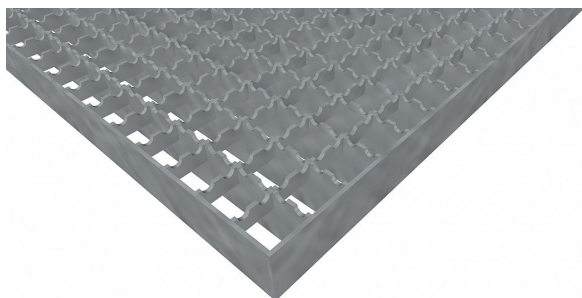

Pororošty PR-22/22-30/2 - ocel-zinkovaná - protiskluz S2 - 1400x1000

» POROROŠTY » zinkované » rozměr 1400 x 1000 mm

Popis

Lisované pororošty s nosným páskem 30/2 mm, kde první údaj udává výšku a druhý sílu nosných pásků. Rozteč oka roštu je 22/22 mm, kde opět první údaj udává osovou rozteč nosných pásků a druhý údaj je pak osová rozteč nenosných pásků. Světlost oka je 20/20 mm.

Tento pororošt je standardně lemovaný ze všech stran páskem o síle nosného pásku, v tomto případě se jedná o pásek 30/2.

Jako výrobní materiál je použita ocel DIN ST37.2 (S235JR nebo také ČSN 11373) v povrchové úpravě žárovým zinkováním dle EN ISO 1461.

Protiskluzové provedení roštu je na nosných i rozpěrných páscích (S2).

Nosná délka podlahového roštu je 1400 mm. Světlá vzdálenost podpor konstrukce pod roštem by měla být 1340 mm, jelikož rošt by měl na každé straně nosné délky ležet 30 mm na konstrukci. Nenosná šířka podlahového roštu je 1000 mm.

Kód produktu	110.2222.0084
Nenosná šířka (mm)	1 000
Hmotnost	43,16 Kg
Obvyklá dostupnost	obvykle do 31-35 dnů

Lisovaný pororošt (PR), 22/22 - rozteče nosných 22 mm / rozpěrných 22 mm, výška 30 mm, síla 2 mm, ocel S235JR (ST37.2 nebo také ČSN 11373) v povrchové úpravě žárovým zinkováním dle EN ISO 1461, protiskluz S2 - na nosných i rozpěrných páscích.