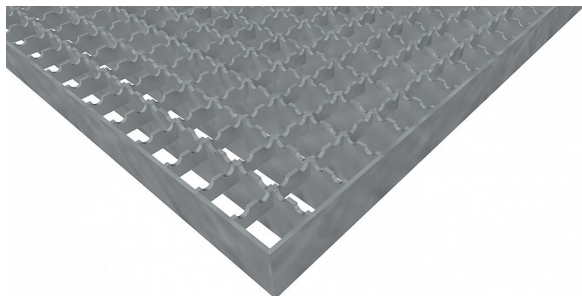

Pororošty PR-22/22-30/2 - ocel-zinkovaná - protiskluz S2 - 1300x1000

» POROROŠTY » zinkované » rozměr 1300 x 1000 mm

Popis

Lisované pororošty s nosným páskem 30/2 mm, kde první údaj udává výšku a druhý sílu nosných pásků. Rozteč oka roštu je 22/22 mm, kde opět první údaj udává osovou rozteč nosných pásků a druhý údaj je pak osová rozteč nenosných pásků. Světlost oka je 20/20 mm.

Tento pororošt je standardně lemovaný ze všech stran páskem o síle nosného pásku, v tomto případě se jedná o pásek 30/2.

Jako výrobní materiál je použita ocel DIN ST37.2 (S235JR nebo také ČSN 11373) v povrchové úpravě žárovým zinkováním dle EN ISO 1461.

Protiskluzové provedení roštu je na nosných i rozpěrných páscích (S2).

Nosná délka podlahového roštu je 1300 mm. Světlná vzdálenost podpor konstrukce pod roštem by měla být 1240 mm, jelikož rošt by měl na každé straně nosné délky ležet 30 mm na konstrukci. Nenosná šířka podlahového roštu je 1000 mm.

Kód produktu	110.2222.0083
Nenosná šířka (mm)	1 000
Hmotnost	40,08 Kg
Obvyklá dostupnost	obvykle do 31-35 dnů

Lisovaný pororošt (PR), 22/22 - rozteče nosných 22 mm / rozpěrných 22 mm, výška 30 mm, síla 2 mm, ocel S235JR (ST37.2 nebo také ČSN 11373) v povrchové úpravě žárovým zinkováním dle EN ISO 1461, protiskluz S2 - na nosných i rozpěrných páscích.