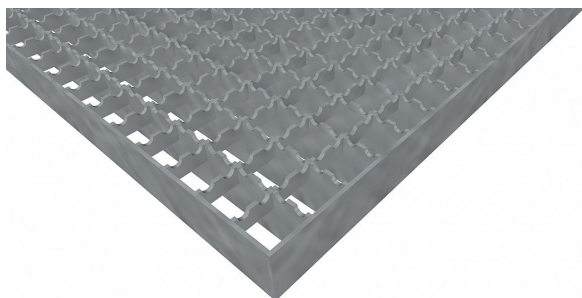

# Pororošty PR-22/22-30/2 - ocel-zinkovaná - protiskluz S2 - 1200x1000

» POROROŠTY » zinkované » rozměr 1200 x 1000 mm

## Popis

**Lisované pororošty** s nosným páskem 30/2 mm, kde první údaj udává výšku a druhý sílu nosných pásků. Rozteč oka pororoštu je 22/22 mm, kde opět první údaj udává osovou rozteč nosných pásků a druhý údaj je pak osová rozteč nenosných pásků. Světlost oka je 20/20 mm.

Tento pororošt je standardně lemovaný ze všech stran páskem o síle nosného pásku, v tomto případě se jedná o pásek 30/2.

Jako výrobní materiál je použita ocel DIN ST37.2 (S235JR nebo také ČSN 11373) v povrchové úpravě žárovým zinkováním dle EN ISO 1461.

Lisovaný pororošt ( PR ), 22/22 - rozteče nosných 22 mm / rozpěrných 22 mm, výška 30 mm, síla 2 mm, ocel S235JR (ST37.2 nebo také ČSN 11373) v povrchové úpravě žárovým zinkováním dle EN ISO 1461, protiskluz S2 - na nosných i rozpěrných páscích.