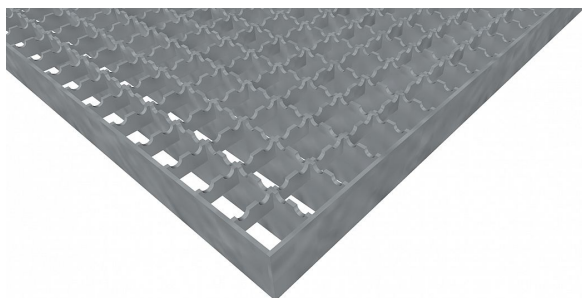

Pororošty PR-22/22-30/2 - ocel-zinkovaná - protiskluz S2 - 1200x1000

» POROROŠTY » zinkované » rozměr 1200 x 1000 mm

Popis

Lisované pororošty s nosným páskem 30/2 mm, kde první údaj udává výšku a druhý sílu nosných pásků. Rozteč oka je 22/22 mm, kde opět první údaj udává osovou rozteč nosných pásků a druhý údaj je pak osová rozteč nenosných pásků. Světlost oka je 20/20 mm. Tento pororošt je standardně lemovaný ze všech stran páskem o síle nosného pásku, v tomto případě se jedná o pásek 30/2. Jako výrobní materiál je použita ocel DIN ST37.2 (S235JR nebo také ČSN 11373) v povrchové úpravě žárovým zinkováním dle EN ISO 1461. Lisovaný pororošt je realizovaný s protiskluzovým provedením typu S2 na nosných i rozpěrných páscích. Nosná délka je 1200 mm. Světla vzdálenost podpor konstrukce pod pororoštem by měla být 1140 mm, jelikož pororošt by měl na každé straně nosné délky ležet 30 mm na konstrukci. Nenosná šířka je 1000 mm. Více o normách a tolerancích naleznete na stránkách www.rodif.cz / normy. V případě, že jste nenalezli produkt dle vašich požadavků, neváhejte nás kontaktovat.

Kód produktu	110.2222.0082
Nosná délka (mm)	1 200 mm
Nenosná šířka (mm)	1 000 mm
Hmotnost	36,99 Kg
Obvyklá dostupnost	obvykle do 31-35 dnů
Záruka	záruka 24 měsíců (2 roky)

Lisovaný pororošt (PR), 22/22 - rozteče nosných 22 mm / rozpěrných 22 mm, výška 30 mm, síla 2 mm, ocel S235JR (ST37.2 nebo také ČSN 11373) v povrchové úpravě žárovým zinkováním dle EN ISO 1461, protiskluz S2 - na nosných i rozpěrných páscích.