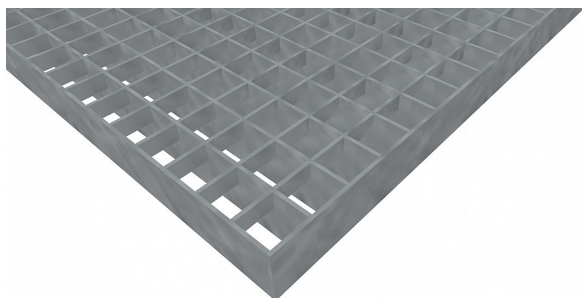

# Pororošty PR-22/22-30/2 - ocel-zinkovaná - 750x1000

» POROROŠTY » zinkované » rozměr 750 x 1000 mm

## Popis

Lisované pororošty s nosným páskem 30/2 mm, kde první údaj udává výšku a druhý sílu nosných pásků. Rozteč oka roštu je 22/22 mm, kde opět první údaj udává osovou rozteč nosných pásků a druhý údaj je pak osová rozteč nenosných pásků. Světlost oka je 20/20 mm.

Tento pororošt je standardně lemovaný ze všech stran páskem o síle nosného pásku, v tomto případě se jedná o pásek 30/2.

Jako výrobní materiál je použita ocel DIN ST37.2 (S235JR nebo také ČSN 11373) v povrchové úpravě žárovým zinkováním dle EN ISO 1461.

Protiskuzové provedení roštu není realizováno.

Nosná délka podlahového roštu je 750 mm. Světlá vzdálenost podpor konstrukce pod roštem by měla být 690 mm, jelikož rošt by měl na každé straně nosné délky ležet 30 mm na konstrukci. Nenosná šířka podlahového roštu je 1000 mm.