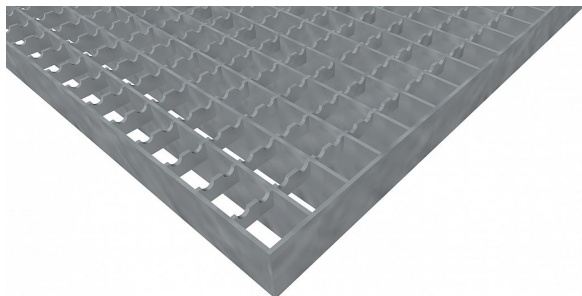

# Pororošty PR-22/22-30/2 - ocel-černá - protiskluz S3 - 750x1000

» POROROŠTY » ocelové surové » rozměr 750 x 1000 mm

## Popis

Lisované pororošty s nosným páskem 30/2 mm, kde první údaj udává výšku a druhý sílu nosných pásků. Rozteč oka roštu je 22/22 mm, kde opět první údaj udává osovou rozteč nosných pásků a druhý údaj je pak osová rozteč nenosných pásků. Světlost oka je 20/20 mm.

Tento pororošt je standardně lemovaný ze všech stran páskem o síle nosného pásku, v tomto případě se jedná o pásek 30/2.

Jako výrobní materiál je použita ocel DIN ST37.2 (S235JR nebo také ČSN 11373) bez povrchové úpravy.

Protiskluzové provedení roštu je na rozpěrných páscích ( S3 ).

Nosná délka podlahového roštu je 750 mm. Světlost vzdálenost podpor konstrukce pod roštem by měla být 690 mm, jelikož rošt by měl na každé straně nosné délky ležet 30 mm na konstrukci. Nenosná šířka podlahového roštu je 1000 mm.