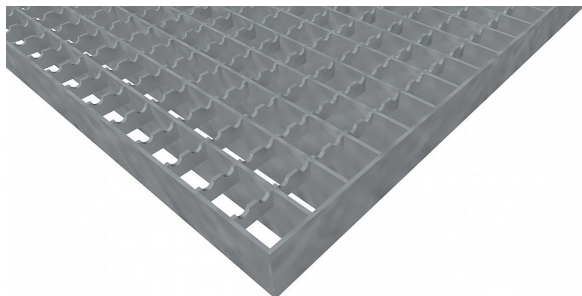

# Pororošty PR-22/22-30/2 - ocel-černá - protiskluz S3 - 700x1000

» POROROŠTY » ocelové surové » rozměr 700 x 1000 mm

## Popis

Lisované pororošty s nosným páskem 30/2 mm, kde první údaj udává výšku a druhý sílu nosných pásků. Rozteč oka roštu je 22/22 mm, kde opět první údaj udává osovou rozteč nosných pásků a druhý údaj je pak osová rozteč nenosných pásků. Světlost oka je 20/20 mm.

Tento pororošt je standardně lemovaný ze všech stran páskem o síle nosného pásku, v tomto případě se jedná o pásek 30/2.

Jako výrobní materiál je použita ocel DIN ST37.2 (S235JR nebo také ČSN 11373) bez povrchové úpravy.

Protiskluzové provedení roštu je na rozpěrných páscích ( S3 ).

Nosná délka podlahového roštu je 700 mm. Světlost vzdálenost podpor konstrukce pod roštem by měla být 640 mm, jelikož rošt by měl na každé straně nosné délky ležet 30 mm na konstrukci. Nenosná šířka podlahového roštu je 1000 mm.