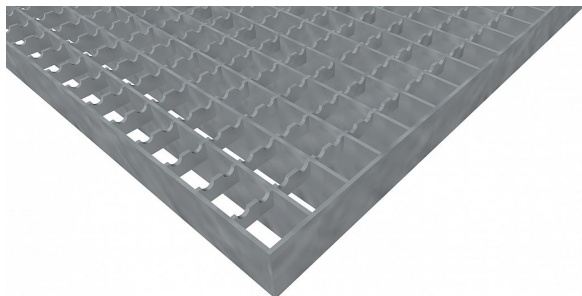

Pororošty PR-22/22-30/2 - ocel-černá - protiskluz S3 - 1400x1000

» POROROŠTY » ocelové surové » rozměr 1400 x 1000 mm

Popis

Lisované pororošty s nosným páskem 30/2 mm, kde první údaj udává výšku a druhý sílu nosných pásků. Rozteč oka roštu je 22/22 mm, kde opět první údaj udává osovou rozteč nosných pásků a druhý údaj je pak osová rozteč nenosných pásků. Světlost oka je 20/20 mm.

Tento pororošt je standardně lemovaný ze všech stran páskem o síle nosného pásku, v tomto případě se jedná o pásek 30/2.

Jako výrobní materiál je použita ocel DIN ST37.2 (S235JR nebo také ČSN 11373) bez povrchové úpravy.

Protiskluzové provedení roštu je na rozpěrných páscích (S3).

Nosná délka podlahového roštu je 1400 mm. Světlost vzdálenost podpor konstrukce pod roštem by měla být 1340 mm, jelikož rošt by měl na každé straně nosné délky ležet 30 mm na konstrukci. Nenosná šířka podlahového roštu je 1000 mm.

Kód produktu	110.2222.0050
Nenosná šířka (mm)	1 000
Hmotnost	43,16 Kg
Obvyklá dostupnost	obvykle do 31-35 dnů

Lisovaný pororošt (PR), 22/22 - rozteče nosných 22 mm / rozpěrných 22 mm, výška 30 mm, síla 2 mm, ocel S235JR (ST37.2 nebo také ČSN 11373) bez povrchové úpravy, protiskluz S3 - na rozpěrných páscích.