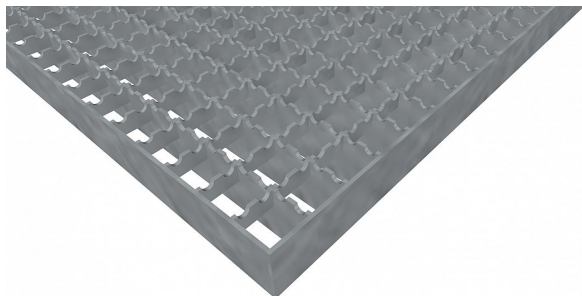

# Pororošty PR-22/22-30/2 - ocel-černá - protiskluz S2 - 900x1000

» POROROŠTY » ocelové surové » rozměr 900 x 1000 mm

## Popis

Lisované pororošty s nosným páskem 30/2 mm, kde první údaj udává výšku a druhý sílu nosných pásků. Rozteč oka roštu je 22/22 mm, kde opět první údaj udává osovou rozteč nosných pásků a druhý údaj je pak osová rozteč nenosných pásků. Světlost oka je 20/20 mm.

Tento pororošt je standardně lemovaný ze všech stran páskem o síle nosného pásku, v tomto případě se jedná o pásek 30/2.

Jako výrobní materiál je použita ocel DIN ST37.2 (S235JR nebo také ČSN 11373) bez povrchové úpravy.

Protiskluzové provedení roštu je na nosných i rozpěrných páscích ( S2 ).

Nosná délka podlahového roštu je 900 mm. Světlost vzdálenost podpor konstrukce pod roštem by měla být 840 mm, jelikož rošt by měl na každé straně nosné délky ležet 30 mm na konstrukci. Nenosná šířka podlahového roštu je 1000 mm.