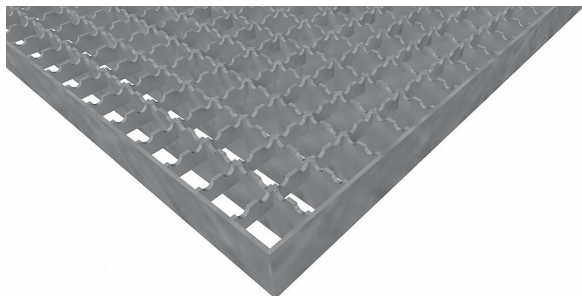

Pororošty PR-22/22-30/2 - ocel-černá - protiskluz S2 - 800x1000

» POROROŠTY » ocelové surové » rozměr 800 x 1000 mm

Popis

Lisované pororošty s nosným páskem 30/2 mm, kde první údaj udává výšku a druhý sílu nosných pásků. Rozteč oka roštu je 22/22 mm, kde opět první údaj udává osovou rozteč nosných pásků a druhý údaj je pak osová rozteč nenosných pásků. Světlost oka je 20/20 mm.

Tento pororošt je standardně lemovaný ze všech stran páskem o síle nosného pásku, v tomto případě se jedná o pásek 30/2.

Jako výrobní materiál je použita ocel DIN ST37.2 (S235JR nebo také ČSN 11373) bez povrchové úpravy.

Protiskluzové provedení roštu je na nosných i rozpěrných páscích (S2).

Nosná délka podlahového roštu je 800 mm. Světlost vzdálenost podpor konstrukce pod roštem by měla být 740 mm, jelikož rošt by měl na každé straně nosné délky ležet 30 mm na konstrukci. Nenosná šířka podlahového roštu je 1000 mm.

Kód produktu	110.2222.0027
Nenosná šířka (mm)	1 000
Hmotnost	24,66 Kg
Obvyklá dostupnost	obvykle do 31-35 dnů

Lisovaný pororošt (PR), 22/22 - rozteče nosných 22 mm / rozpěrných 22 mm, výška 30 mm, síla 2 mm, ocel S235JR (ST37.2 nebo také ČSN 11373) bez povrchové úpravy, protiskluz S2 - na nosných i rozpěrných páscích.