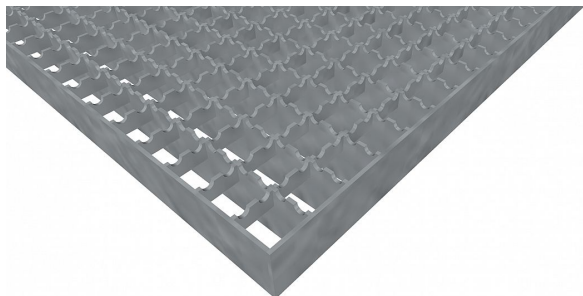

Pororošty PR-22/22-30/2 - ocel-černá - protiskluz S2 - 700x1000

» POROROŠTY » ocelové surové » rozměr 700 x 1000 mm

Popis

Lisované pororošty s nosným páskem 30/2 mm, kde první údaj udává výšku a druhý sílu nosných pásků. Rozteč oka roštu je 22/22 mm, kde opět první údaj udává osovou rozteč nosných pásků a druhý údaj je pak osová rozteč nenosných pásků. Světlost oka je 20/20 mm.

Tento pororošt je standardně lemovaný ze všech stran páskem o síle nosného pásku, v tomto případě se jedná o pásek 30/2.

Jako výrobní materiál je použita ocel DIN ST37.2 (S235JR nebo také ČSN 11373) bez povrchové úpravy.

Protiskluzové provedení roštu je na nosných i rozpěrných páscích (S2).

Nosná délka podlahového roštu je 700 mm. Světlost vzdálenost podpor konstrukce pod roštem by měla být 640 mm, jelikož rošt by měl na každé straně nosné délky ležet 30 mm na konstrukci. Nenosná šířka podlahového roštu je 1000 mm.

Kód produktu	110.2222.0025
Nenosná šířka (mm)	1 000
Hmotnost	21,58 Kg
Obvyklá dostupnost	obvykle do 31-35 dnů

Lisovaný pororošt (PR), 22/22 - rozteče nosných 22 mm / rozpěrných 22 mm, výška 30 mm, síla 2 mm, ocel S235JR (ST37.2 nebo také ČSN 11373) bez povrchové úpravy, protiskluz S2 - na nosných i rozpěrných páscích.