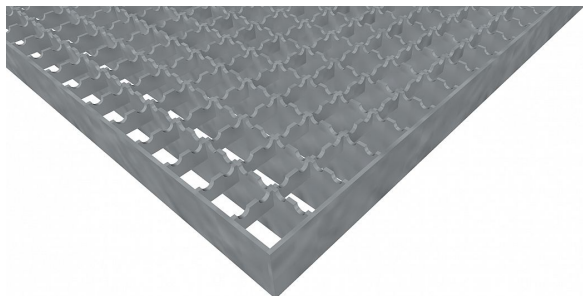

Pororošty PR-22/22-30/2 - ocel-černá - protiskluz S2 - 1500x1000

» POROROŠTY » ocelové surové » rozměr 1500 x 1000 mm

Popis

Lisované pororošty s nosným páskem 30/2 mm, kde první údaj udává výšku a druhý sílu nosných pásků. Rozteč oka roštu je 22/22 mm, kde opět první údaj udává osovou rozteč nosných pásků a druhý údaj je pak osová rozteč nenosných pásků. Světlost oka je 20/20 mm.

Tento pororošt je standardně lemovaný ze všech stran páskem o síle nosného pásku, v tomto případě se jedná o pásek 30/2.

Jako výrobní materiál je použita ocel DIN ST37.2 (S235JR nebo také ČSN 11373) bez povrchové úpravy.

Protiskluzové provedení roštu je na nosných i rozpěrných páscích (S2).

Nosná délka podlahového roštu je 1500 mm. Světlost vzdálenost podpor konstrukce pod roštem by měla být 1440 mm, jelikož rošt by měl na každé straně nosné délky ležet 30 mm na konstrukci. Nenosná šířka podlahového roštu je 1000 mm.

Kód produktu	110.2222.0034
Nenosná šířka (mm)	1 000
Hmotnost	46,24 Kg
Obvyklá dostupnost	obvykle do 31-35 dnů

Lisovaný pororošt (PR), 22/22 - rozteče nosných 22 mm / rozpěrných 22 mm, výška 30 mm, síla 2 mm, ocel S235JR (ST37.2 nebo také ČSN 11373) bez povrchové úpravy, protiskluz S2 - na nosných i rozpěrných páscích.