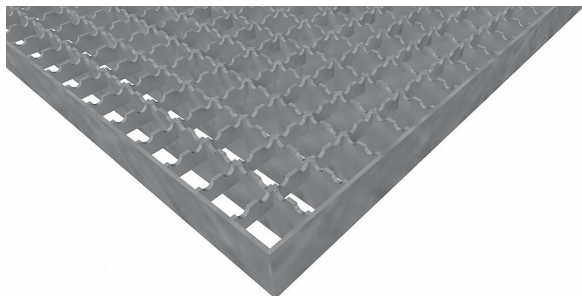

# Pororošty PR-22/22-30/2 - ocel-černá - protiskluz S2 - 1400x1000

» POROROŠTY » ocelové surové » rozměr 1400 x 1000 mm

## Popis

Lisované pororošty s nosným páskem 30/2 mm, kde první údaj udává výšku a druhý sílu nosných pásků. Rozteč oka roštu je 22/22 mm, kde opět první údaj udává osovou rozteč nosných pásků a druhý údaj je pak osová rozteč nenosných pásků. Světlost oka je 20/20 mm.

Tento pororošt je standardně lemovaný ze všech stran páskem o síle nosného pásku, v tomto případě se jedná o pásek 30/2.

Jako výrobní materiál je použita ocel DIN ST37.2 (S235JR nebo také ČSN 11373) bez povrchové úpravy.

Protiskluzové provedení roštu je na nosných i rozpěrných páscích ( S2 ).

Nosná délka podlahového roštu je 1400 mm. Světlost vzdálenost podpor konstrukce pod roštem by měla být 1340 mm, jelikož rošt by měl na každé straně nosné délky ležet 30 mm na konstrukci. Nenosná šířka podlahového roštu je 1000 mm.