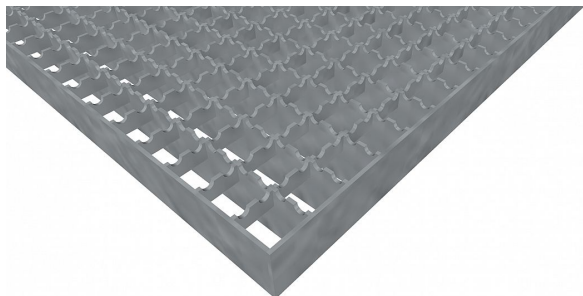

Pororošty PR-22/22-30/2 - ocel-černá - protiskluz S2 - 1400x1000

» POROROŠTY » ocelové surové » rozměr 1400 x 1000 mm

Popis

Lisované pororošty s nosným páskem 30/2 mm, kde první údaj udává výšku a druhý sílu nosných pásků. Rozteč oka je 22/22 mm, kde opět první údaj udává osovou rozteč nosných pásků a druhý údaj je pak osová rozteč nenosných pásků. Světlost oka je 20/20 mm. Tento pororošt je standardně lemovaný ze všech stran páskem o síle nosného pásku, v tomto případě se jedná o pásek 30/2. Jako výrobní materiál je použita ocel DIN ST37.2 (S235JR nebo také ČSN 11373) bez povrchové úpravy. Lisovaný pororošt je realizovaný s protiskluzovým provedením typu S2 na nosných i rozpěrných páscích. Nosná délka je 1400 mm. Světlá vzdálenost podpor konstrukce pod pororoštem by měla být 1340 mm, jelikož pororošt by měl na každé straně nosné délky ležet 30 mm na konstrukci. Nenosná šířka je 1000 mm. Více o normách a tolerancích naleznete na stránkách www.rodif.cz / normy. V případě, že jste nenalezli produkt dle vašich požadavků, neváhejte nás kontaktovat.

Lisovaný pororošt (PR), 22/22 - rozteče nosných 22 mm / rozpěrných 22 mm, výška 30 mm, síla 2 mm, ocel S235JR (ST37.2 nebo také ČSN 11373) bez povrchové úpravy, protiskluz S2 - na nosných i rozpěrných páscích.

Dostupnost na hlavním skladě:

Na objednávku

Parametry

| | |
|--------------------------------------|--|
| Kód produktu | 110.2222.0033 |
| Hmotnost | 43,16 Kg |
| Typ výrobku | Lisovaný pororošt (PR) |
| Detail typu | 22/22 - rozteče nosných 22 mm / rozpěrných 22 mm |
| Nosný pásek | výška 30 mm, síla 2 mm |
| Materiál | ocel S235 (1.0039 / ST37.2) - surová, černá (Sur) |
| Protiskluz | Protiskluz S2 - Nosné i rozpěrné pásky |
| Délka (mm) | 1 400 mm |
| Šířka (mm) | 1 000 mm |
| Obvyklá dostupnost | obvykle do 31-35 dnů |
| Fv - rovnoměrné zatížení (Kg/m2) | 727,00 |
| Fp - zatížení osamělým břemenem (Kg) | 148,00 |
| www | www.RODIF.cz/podlahove-rosty/lisovane-rosty-pr |