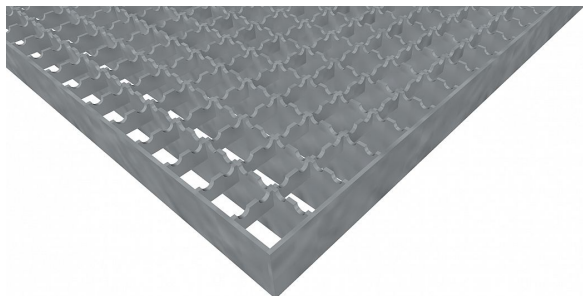

Pororošty PR-22/22-30/2 - ocel-černá - protiskluz S2 - 1400x1000

» POROROŠTY » ocelové surové » rozměr 1400 x 1000 mm

Popis

Lisované pororošty s nosným páskem 30/2 mm, kde první údaj udává výšku a druhý sílu nosných pásků. Rozteč oka roštu je 22/22 mm, kde opět první údaj udává osovou rozteč nosných pásků a druhý údaj je pak osová rozteč nenosných pásků. Světlost oka je 20/20 mm.

Tento pororošt je standardně lemovaný ze všech stran páskem o síle nosného pásku, v tomto případě se jedná o pásek 30/2.

Jako výrobní materiál je použita ocel DIN ST37.2 (S235JR nebo také ČSN 11373) bez povrchové úpravy.

Protiskluzové provedení roštu je na nosných i rozpěrných páscích (S2).

Nosná délka podlahového roštu je 1400 mm. Světlá vzdálenost podpor konstrukce pod roštem by měla být 1340 mm, jelikož rošt by měl na každé straně nosné délky ležet 30 mm na konstrukci. Nenosná šířka podlahového roštu je 1000 mm.

Kód produktu	110.2222.0033
Nenosná šířka (mm)	1 000
Hmotnost	43,16 Kg
Obvyklá dostupnost	obvykle do 31-35 dnů

Lisovaný pororošt (PR), 22/22 - rozteče nosných 22 mm / rozpěrných 22 mm, výška 30 mm, síla 2 mm, ocel S235JR (ST37.2 nebo také ČSN 11373) bez povrchové úpravy, protiskluz S2 - na nosných i rozpěrných páscích.