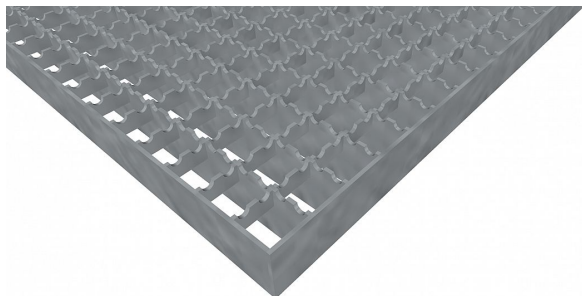

Pororošty PR-22/22-30/2 - ocel-černá - protiskluz S2 - 1200x1000

» POROROŠTY » ocelové surové » rozměr 1200 x 1000 mm

Popis

Lisované pororošty s nosným páskem 30/2 mm, kde první údaj udává výšku a druhý sílu nosných pásků. Rozteč oka roštu je 22/22 mm, kde opět první údaj udává osovou rozteč nosných pásků a druhý údaj je pak osová rozteč nenosných pásků. Světlost oka je 20/20 mm.

Tento pororošt je standardně lemovaný ze všech stran páskem o síle nosného pásku, v tomto případě se jedná o pásek 30/2.

Jako výrobní materiál je použita ocel DIN ST37.2 (S235JR nebo také ČSN 11373) bez povrchové úpravy.

Protiskluzové provedení roštu je na nosných i rozpěrných páscích (S2).

Nosná délka podlahového roštu je 1200 mm. Světlost vzdálenost podpor konstrukce pod roštem by měla být 1140 mm, jelikož rošt by měl na každé straně nosné délky ležet 30 mm na konstrukci. Nenosná šířka podlahového roštu je 1000 mm.

Kód produktu	110.2222.0031
Nenosná šířka (mm)	1 000
Hmotnost	36,99 Kg
Obvyklá dostupnost	obvykle do 31-35 dnů

Lisovaný pororošt (PR), 22/22 - rozteče nosných 22 mm / rozpěrných 22 mm, výška 30 mm, síla 2 mm, ocel S235JR (ST37.2 nebo také ČSN 11373) bez povrchové úpravy, protiskluz S2 - na nosných i rozpěrných páscích.