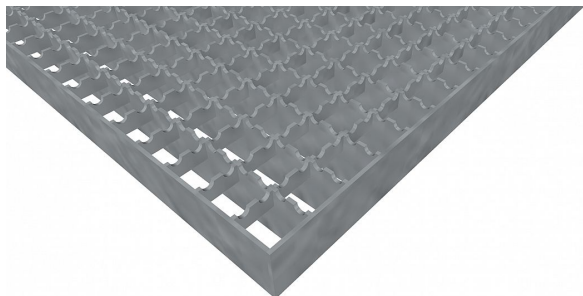

# Pororošty PR-22/22-30/2 - ocel-černá - protiskluz S2 - 1200x1000

» POROROŠTY » ocelové surové » rozměr 1200 x 1000 mm

## Popis

Lisované pororošty s nosným páskem 30/2 mm, kde první údaj udává výšku a druhý sílu nosných pásků. Rozteč oka je 22/22 mm, kde opět první údaj udává osovou rozteč nosných pásků a druhý údaj je pak osová rozteč nenosných pásků. Světlost oka je 20/20 mm. Tento pororošt je standardně lemovaný ze všech stran páskem o síle nosného pásku, v tomto případě se jedná o pásek 30/2. Jako výrobní materiál je použita ocel DIN ST37.2 (S235JR nebo také ČSN 11373) bez povrchové úpravy. Lisovaný pororošt je realizovaný s protiskluzovým provedením typu S2 na nosných i rozpěrných páscích. Nosná délka je 1200 mm. Světlá vzdálenost podpor konstrukce pod pororoštem by měla být 1140 mm, jelikož pororošt by měl na každé straně nosné délky ležet 30 mm na konstrukci. Nenosná šířka je 1000 mm. Více o normách a tolerancích naleznete na stránkách [www.rodif.cz](http://www.rodif.cz) / normy. V případě, že jste nenalezli produkt dle vašich požadavků, neváhejte nás kontaktovat.

Kód produktu	110.2222.0031
Nosná délka (mm)	1 200 mm
Nenosná šířka (mm)	1 000 mm
Hmotnost	36,99 Kg
Obvyklá dostupnost	obvykle do 31-35 dnů
Záruka	záruka 24 měsíců (2 roky)

Lisovaný pororošt ( PR ), 22/22 - rozteče nosných 22 mm / rozpěrných 22 mm, výška 30 mm, síla 2 mm, ocel S235JR (ST37.2 nebo také ČSN 11373) bez povrchové úpravy, protiskluz S2 - na nosných i rozpěrných páscích.