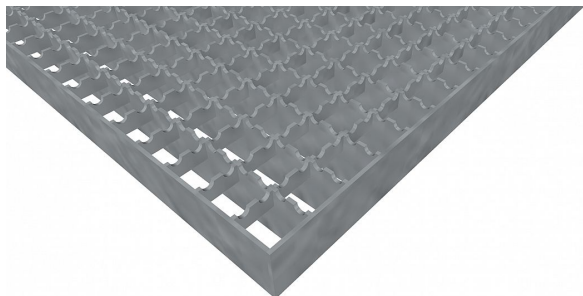

# Pororošty PR-22/22-30/2 - ocel-černá - protiskluz S2 - 1100x1000

» POROROŠTY » ocelové surové » rozměr 1100 x 1000 mm

## Popis

Lisované pororošty s nosným páskem 30/2 mm, kde první údaj udává výšku a druhý sílu nosných pásků. Rozteč oka je 22/22 mm, kde opět první údaj udává osovou rozteč nosných pásků a druhý údaj je pak osová rozteč nenosných pásků. Světlost oka je 20/20 mm. Tento pororošt je standardně lemovaný ze všech stran páskem o síle nosného pásku, v tomto případě se jedná o pásek 30/2. Jako výrobní materiál je použita ocel DIN ST37.2 (S235JR nebo také ČSN 11373) bez povrchové úpravy. Lisovaný pororošt je realizovaný s protiskluzovým provedením typu S2 na nosných i rozpěrných páscích. Nosná délka je 1100 mm. Světlá vzdálenost podpor konstrukce pod pororoštem by měla být 1040 mm, jelikož pororošt by měl na každé straně nosné délky ležet 30 mm na konstrukci. Nenosná šířka je 1000 mm. Více o normách a tolerancích naleznete na stránkách [www.rodif.cz](http://www.rodif.cz) / normy. V případě, že jste nenalezli produkt dle vašich požadavků, neváhejte nás kontaktovat.

Kód produktu	110.2222.0030
Nosná délka (mm)	1 100 mm
Nenosná šířka (mm)	1 000 mm
Hmotnost	33,91 Kg
Obvyklá dostupnost	obvykle do 31-35 dnů
Záruka	záruka 24 měsíců (2 roky)

Lisovaný pororošt ( PR ), 22/22 - rozteče nosných 22 mm / rozpěrných 22 mm, výška 30 mm, síla 2 mm, ocel S235JR (ST37.2 nebo také ČSN 11373) bez povrchové úpravy, protiskluz S2 - na nosných i rozpěrných páscích.