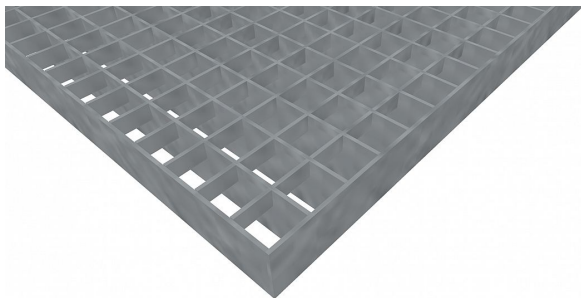

# Pororošty PR-22/22-30/2 - ocel-černá - 1300x1000

» POROROŠTY » ocelové surové » rozměr 1300 x 1000 mm

## Popis

Lisované pororošty s nosným páskem 30/2 mm, kde první údaj udává výšku a druhý sílu nosných pásků. Rozteč oka roštu je 22/22 mm, kde opět první údaj udává osovou rozteč nosných pásků a druhý údaj je pak osová rozteč nenosných pásků. Světlost oka je 20/20 mm.

Tento pororošt je standardně lemovaný ze všech stran páskem o síle nosného pásku, v tomto případě se jedná o pásek 30/2.

Jako výrobní materiál je použita ocel DIN ST37.2 (S235JR nebo také ČSN 11373) bez povrchové úpravy.

Protiskuzové provedení roštu není realizováno.

Nosná délka podlahového roštu je 1300 mm. Světlá vzdálenost podpor konstrukce pod roštem by měla být 1240 mm, jelikož rošt by měl na každé straně nosné délky ležet 30 mm na konstrukci. Nenosná šířka podlahového roštu je 1000 mm.