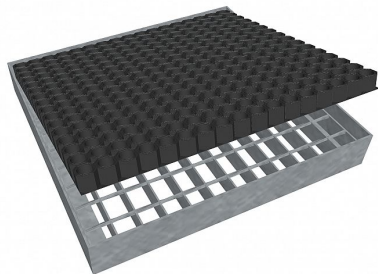

# Čistící rohož SP-34/38 - 515x1015 - 60 - ocel-zinkovaná

» ČISTÍCÍ ROHOŽE » z pororoštu SP-34/38 » rozměr 515 x 1015 mm

## Popis

Vstupní čistící rohož s ocelovým rámem výšky 60 mm, rám je bez pracen pro uchycení do betonu a podlahového roštu typu SP-34/38.

Svařované pororošty s nosným páskem 30/2 mm, kde první údaj udává výšku a druhý sílu nosných pásků.

Rozteč oka roštu je 34/38 mm, kde opět první údaj udává osovou rozteč nosných pásků a druhý údaj je pak osová rozteč nenosných prutů. Světlost oka je 32/33 mm.

Tento pororošt je standardně lemovaný ze všech stran páskem o síle nosného pásku, v tomto případě se jedná o pásek 30/2.

Jako výrobní materiál je použita ocel DIN ST37.2 (S235JR nebo také ČSN 11373) v povrchové úpravě žárovým zinkováním dle EN ISO 1461.

Protiskuzové provedení roštu není realizováno.

Nosná délka podlahového roštu je 515 mm. Světlá vzdálenost podpor konstrukce pod roštem by měla být 455 mm, jelikož rošt by měl na každé straně nosné délky ležet 30 mm na konstrukci. Nenosná šířka podlahového roštu je 1015 mm.