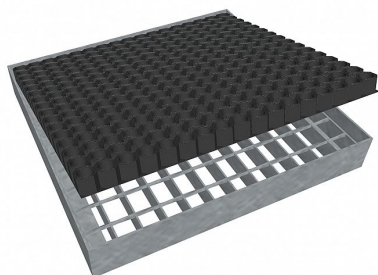

# Čistící rohož SP-34/38 - 515x1015 - 60 - ocel-zinkovaná

» ČISTÍCÍ ROHOŽE » z pororoštu SP-34/38 » rozměr 515 x 1015 mm

## Popis

Vstupní čistící rohož s ocelovým rámem výšky 60 mm, rám je bez pracen pro uchycení do betonu a podlahového roštu typu SP-34/38. Svařované pororošty s nosným páskem 30/2 mm, kde první údaj udává výšku a druhý sílu nosných pásků. Rozteč oka je 34/38 mm, kde opět první údaj udává osovou rozteč nosných pásků a druhý údaj je pak osová rozteč nenosných prutů. Světlost oka je 32/33 mm. Tento pororošt je standardně lemovaný ze všech stran páskem o síle nosného pásku, v tomto případě se jedná o pásek 30/2. Jako výrobní materiál je použita ocel DIN ST37.2 (S235JR nebo také ČSN 11373) v povrchové úpravě žárovým zinkováním dle EN ISO 1461. Svařovaný pororošt není realizován v protiskluzovém provedení. Nosná délka je 515 mm. Světlá vzdálenost podpor konstrukce pod pororoštem by měla být 455 mm, jelikož pororošt by měl na každé straně nosné délky ležet 30 mm na konstrukci. Nenosná šířka je 1015 mm. Více o normách a tolerancích naleznete na stránkách [www.rodif.cz](http://www.rodif.cz) / normy. V případě, že jste nenalezli produkt dle vašich požadavků, neváhejte nás kontaktovat.

Kód produktu	193.3438.47A3
Hmotnost	26,97 Kg
Obvyklá dostupnost	obvykle do 28-35 dnů
Záruka	záruka 24 měsíců (2 roky)

Čistící rohož z podlahových roštů, sada rošt + rám + gumová rohož, 34/38 - rozteče nosných 34 mm / rozpěrných 38 mm, výška 60 mm, síla 2 mm, ocel S235JR (ST37.2 nebo také ČSN 11373) v povrchové úpravě žárovým zinkováním dle EN ISO 1461, bez protiskluzu.

## Parametry

Kód produktu	193.3438.47A3
Hmotnost	26,97 Kg
Typ výrobku	Svařovaný pororošt (SP)
Detail typu	34/38 - rozteče nosných 34 mm / rozpěrných 38 mm
Nosný pásek	výška 30 mm, síla 2 mm
Délka (mm)	515 mm
Obvyklá dostupnost	obvykle do 28-35 dnů
www	<a href="http://www.rodif.cz/vyrobyky-z-rostu/cistici-rohoze">www.rodif.cz/vyrobyky-z-rostu/cistici-rohoze</a>