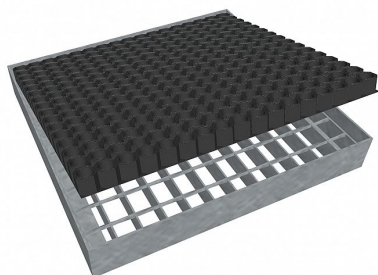

Čistící rohož SP-34/38 - 515x1015 - 60 - ocel-zinkovaná

» ČISTÍCÍ ROHOŽE » z pororoštu SP-34/38 » rozměr 515 x 1015 mm

Popis

Vstupní čistící rohož s ocelovým rámem výšky 60 mm, rám je bez pracen pro uchycení do betonu a podlahového roštu typu SP-34/38. Svařované pororošty s nosným páskem 30/2 mm, kde první údaj udává výšku a druhý sílu nosných pásků. Rozteč oka je 34/38 mm, kde opět první údaj udává osovou rozteč nosných pásků a druhý údaj je pak osová rozteč nenosných prutů. Světlost oka je 32/33 mm. Tento pororošt je standardně lemovaný ze všech stran páskem o síle nosného pásku, v tomto případě se jedná o pásek 30/2. Jako výrobní materiál je použita ocel DIN ST37.2 (S235JR nebo také ČSN 11373) v povrchové úpravě žárovým zinkováním dle EN ISO 1461. Svařovaný pororošt není realizován v protiskluzovém provedení. Nosná délka je 515 mm. Světlá vzdálenost podpor konstrukce pod pororoštem by měla být 455 mm, jelikož pororošt by měl na každé straně nosné délky ležet 30 mm na konstrukci. Nenosná šířka je 1015 mm. Více o normách a tolerancích naleznete na stránkách www.rodif.cz / normy. V případě, že jste nenalezli produkt dle vašich požadavků, neváhejte nás kontaktovat.

Kód produktu	193.3438.47A3
Hmotnost	26,97 Kg
Obvyklá dostupnost	obvykle do 28-35 dnů
Záruka	záruka 24 měsíců (2 roky)

Čistící rohož z podlahových roštů, sada rošt + rám + gumová rohož, 34/38 - rozteče nosných 34 mm / rozpěrných 38 mm, výška 60 mm, síla 2 mm, ocel S235JR (ST37.2 nebo také ČSN 11373) v povrchové úpravě žárovým zinkováním dle EN ISO 1461, bez protiskluzu.

Dostupnost na hlavním skladě: Na objednávku

Parametry

Kód produktu	193.3438.47A3
Hmotnost	26,97 Kg
Typ výrobku	Svařovaný pororošt (SP)
Detail typu	34/38 - rozteče nosných 34 mm / rozpěrných 38 mm
Nosný pásek	výška 30 mm, síla 2 mm
Délka (mm)	515 mm
Obvyklá dostupnost	obvykle do 28-35 dnů
www	www.rodif.cz/vyrobyky-z-rostu/cistici-rohoze