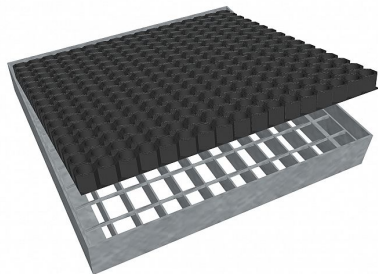

# Čistící rohož SP-34/38 - 1515x1015 - 60 - ocel-zinkovaná

» ČISTÍCÍ ROHOŽE » z pororoštu SP-34/38 » rozměr 1515 x 1015 mm

## Popis

Vstupní čistící rohož s ocelovým rámem výšky 60 mm, rám je bez pracen pro uchycení do betonu a podlahového roštu typu SP-34/38.

Svařované pororošty s nosným páskem 30/3 mm, kde první údaj udává výšku a druhý sílu nosných pásků.

Jako výrobní materiál je použita ocel DIN ST37.2 (S235JR nebo také ČSN 11373) v povrchové úpravě žárovým zinkováním dle EN ISO 1461.

Protiskuzové provedení roštu není realizováno.

Nosná délka podlahového roštu je 1515 mm. Světla vzdálenost podpor konstrukce pod roštem by měla být 1455 mm, jelikož rošt by měl na každé straně nosné délky ležet 30 mm na konstrukci. Nenosná šířka podlahového roštu je 1015 mm.

## Parametry

Kód produktu	193.3438.71C3
Hmotnost	76,10 Kg
Typ výrobku	Svařovaný pororošt (SP)
Detail typu	34/38 - rozteče nosných 34 mm / rozpěrných 38 mm
Nosný pásek	výška 30 mm, síla 3 mm
Délka (mm)	1 515
Šířka (mm)	1 015
Obvyklá dostupnost	obvykle do 28-35 dnů
www	<a href="http://www.rodif.cz/vyrobky-z-rostu/cistici-rohoze">www.rodif.cz/vyrobky-z-rostu/cistici-rohoze</a>