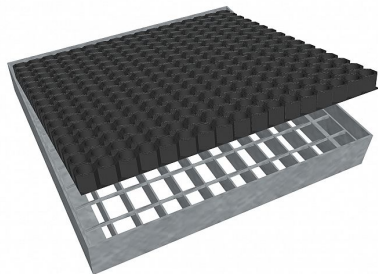

Čistící rohož SP-34/38 - 1515x1015 - 60 - ocel-zinkovaná

» ČISTÍCÍ ROHOŽE » z pororoštu SP-34/38 » rozměr 1515 x 1015 mm

Popis

Vstupní čistící rohož s ocelovým rámem výšky 60 mm, rám je bez pracen pro uchycení do betonu a podlahového roštu typu SP-34/38. Svařované pororošty s nosným páskem 30/3 mm, kde první údaj udává výšku a druhý sílu nosných pásků. Rozteč oka je 34/38 mm, kde opět první údaj udává osovou rozteč nosných pásků a druhý údaj je pak osová rozteč nenosných prutů. Světlost oka je 31/33 mm. Tento pororošt je standardně lemovaný ze všech stran páskem o síle nosného pásku, v tomto případě se jedná o pásek 30/3. Jako výrobní materiál je použita ocel DIN ST37.2 (S235JR nebo také ČSN 11373) v povrchové úpravě žárovým zinkováním dle EN ISO 1461. Svařovaný pororošt není realizován v protiskluzovém provedení. Nosná délka je 1515 mm. Světlá vzdálenost podpor konstrukce pod pororoštem by měla být 1455 mm, jelikož pororošt by měl na každé straně nosné délky ležet 30 mm na konstrukci. Nenosná šířka je 1015 mm. Více o normách a tolerancích naleznete na stránkách www.rodif.cz / normy. V případě, že jste nenalezli produkt dle vašich požadavků, neváhejte nás kontaktovat.

Kód produktu	193.3438.71C3
Hmotnost	76,10 Kg
Obvyklá dostupnost	obvykle do 28-35 dnů
Záruka	záruka 24 měsíců (2 roky)

Čistící rohož z podlahových roštů, sada rošt + rám + gumová rohož, 34/38 - rozteče nosných 34 mm / rozpěrných 38 mm, výška 60 mm, síla 3 mm, ocel S235JR (ST37.2 nebo také ČSN 11373) v povrchové úpravě žárovým zinkováním dle EN ISO 1461, bez protiskluzu.

Dostupnost na hlavním skladě: Na objednávku

Parametry

Kód produktu	193.3438.71C3
Hmotnost	76,10 Kg
Typ výrobku	Svařovaný pororošt (SP)
Detail typu	34/38 - rozteče nosných 34 mm / rozpěrných 38 mm
Nosný pásek	výška 30 mm, síla 3 mm
Délka (mm)	1 515 mm
Obvyklá dostupnost	obvykle do 28-35 dnů
www	www.rodif.cz/vyrobky-z-rostu/cistici-rohoze