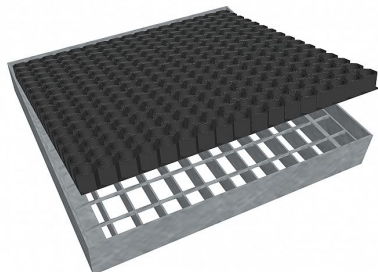

# Čistící rohož SP-34/38 - 1515x1015 - 60 - ocel-zinkovaná

» ČISTÍCÍ ROHOŽE » z pororoštu SP-34/38 » rozměr 1515 x 1015 mm

## Popis

Vstupní čistící rohož s ocelovým rámem výšky 60 mm, rám je bez pracen pro uchycení do betonu a podlahového roštu typu SP-34/38. Svařované pororošty s nosným páskem 30/3 mm, kde první údaj udává výšku a druhý sílu nosných pásků. Rozteč oka je 34/38 mm, kde opět první údaj udává osovou rozteč nosných pásků a druhý údaj je pak osová rozteč nenosných prutů. Světlost oka je 31/33 mm. Tento pororošt je standardně lemovaný ze všech stran páskem o síle nosného pásku, v tomto případě se jedná o pásek 30/3. Jako výrobní materiál je použita ocel DIN ST37.2 (S235JR nebo také ČSN 11373) v povrchové úpravě žárovým zinkováním dle EN ISO 1461. Svařovaný pororošt není realizován v protiskluzovém provedení. Nosná délka je 1515 mm. Světlá vzdálenost podpor konstrukce pod pororoštem by měla být 1455 mm, jelikož pororošt by měl na každé straně nosné délky ležet 30 mm na konstrukci. Nenosná šířka je 1015 mm. Více o normách a tolerancích naleznete na stránkách [www.rodif.cz](http://www.rodif.cz) / normy. V případě, že jste nenalezli produkt dle vašich požadavků, neváhejte nás kontaktovat.

Kód produktu	193.3438.71C3
Hmotnost	76,10 Kg
Obvyklá dostupnost	obvykle do 28-35 dnů
Záruka	záruka 24 měsíců (2 roky)

Čistící rohož z podlahových roštů, sada rošt + rám + gumová rohož, 34/38 - rozteče nosných 34 mm / rozpěrných 38 mm, výška 60 mm, síla 3 mm, ocel S235JR (ST37.2 nebo také ČSN 11373) v povrchové úpravě žárovým zinkováním dle EN ISO 1461, bez protiskluzu.

## Parametry

Kód produktu	193.3438.71C3
Hmotnost	76,10 Kg
Typ výrobku	Svařovaný pororošt (SP)
Detail typu	34/38 - rozteče nosných 34 mm / rozpěrných 38 mm
Nosný pásek	výška 30 mm, síla 3 mm
Délka (mm)	1 515 mm
Obvyklá dostupnost	obvykle do 28-35 dnů
www	<a href="http://www.rodif.cz/vyrobky-z-rostu/cistici-rohoze">www.rodif.cz/vyrobky-z-rostu/cistici-rohoze</a>