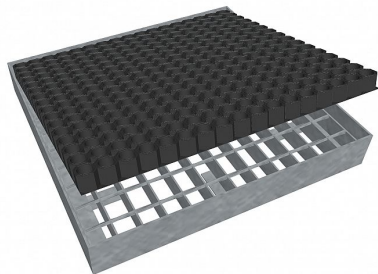

# Čistící rohož SP-34/38 - 1015x1015 - 60-P - ocel-zinkovaná

» ČISTÍCÍ ROHOŽE » z pororoštu SP-34/38 » rozměr 1015 x 1015 mm

## Popis

Vstupní čistící rohož s ocelovým rámem výšky 60 mm, rám je s pracnami pro uchycení do betonu a podlahového roštu typu SP-34/38.

Svařované pororošty s nosným páskem 30/2 mm, kde první údaj udává výšku a druhý sílu nosných pásků.

Rozteč oka roštu je 34/38 mm, kde opět první údaj udává osovou rozteč nosných pásků a druhý údaj je pak osová rozteč nenosných prutů. Světlost oka je 32/33 mm.

Tento pororošt je standardně lemovaný ze všech stran páskem o síle nosného pásku, v tomto případě se jedná o pásek 30/2.

Jako výrobní materiál je použita ocel DIN ST37.2 (S235JR nebo také ČSN 11373) v povrchové úpravě žárovým zinkováním dle EN ISO 1461.

Protiskuzové provedení roštu není realizováno.

Nosná délka podlahového roštu je 1015 mm. Světla vzdálenost podpor konstrukce pod roštem by měla být 955 mm, jelikož rošt by měl na každé straně nosné délky ležet 30 mm na konstrukci. Nenosná šířka podlahového roštu je 1015 mm.