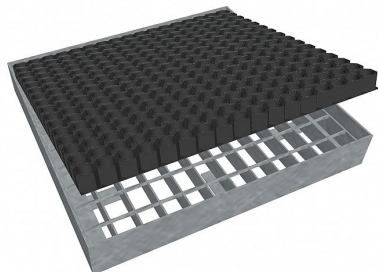

# Čistící rohož SP-34/38 - 1015x1015 - 60-P - ocel-zinkovaná

» ČISTÍCÍ ROHOŽE » z pororoštu SP-34/38 » rozměr 1015 x 1015 mm

## Popis

Vstupní čistící rohož s ocelovým rámem výšky 60 mm, rám je s prancami pro uchycení do betonu a podlahového roštu typu SP-34/38. Svařované pororošty s nosným páskem 30/2 mm, kde první údaj udává výšku a druhý sílu nosných pásků. Rozteč oka je 34/38 mm, kde opět první údaj udává osovou rozteč nosných pásků a druhý údaj je pak osová rozteč nenosných prutů. Světlost oka je 32/33 mm. Tento pororošt je standardně lemovaný ze všech stran páskem o síle nosného pásku, v tomto případě se jedná o pásek 30/2. Jako výrobní materiál je použita ocel DIN ST37.2 (S235JR nebo také ČSN 11373) v povrchové úpravě žárovým zinkováním dle EN ISO 1461. Svařovaný pororošt není realizován v protisklizovém provedení. Nosná délka je 1015 mm. Světlá vzdálenost podpor konstrukce pod pororoštem by měla být 955 mm, jelikož pororošt by měl na každé straně nosné délky ležet 30 mm na konstrukci. Nenosná šířka je 1015 mm. Více o normách a tolerancích naleznete na stránkách [www.rodif.cz](http://www.rodif.cz) / normy. V případě, že jste nenalezli produkt dle vašich požadavků, neváhejte nás kontaktovat.

Kód produktu	193.3438.60B3
Hmotnost	46,36 Kg
Obvyklá dostupnost	obvykle do 28-35 dnů
Záruka	záruka 24 měsíců (2 roky)

Čistící rohož z podlahových roštů, sada rošt + rám s uchycením do betonu + gumová rohož, 34/38 - rozteče nosných 34 mm / rozpěrných 38 mm, výška 60-P mm, síla 2 mm, ocel S235JR (ST37.2 nebo také ČSN 11373) v povrchové úpravě žárovým zinkováním dle EN ISO 1461, bez protiskluzu.

## Parametry

Kód produktu	193.3438.60B3
Hmotnost	46,36 Kg
Typ výrobku	Svařovaný pororošt (SP)
Detail typu	34/38 - rozteče nosných 34 mm / rozpěrných 38 mm
Nosný pásek	výška 30 mm, síla 2 mm
Délka (mm)	1 015 mm
Obvyklá dostupnost	obvykle do 28-35 dnů
www	<a href="http://www.rodif.cz/vyrobyky-z-rostu/cistici-rohoze">www.rodif.cz/vyrobyky-z-rostu/cistici-rohoze</a>