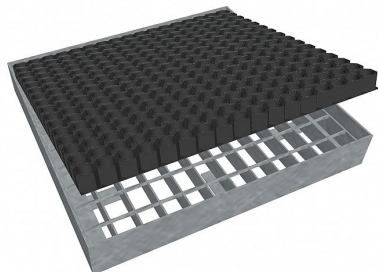

# Čistící rohož SP-34/38 - 1015x1015 - 60-P - ocel-zinkovaná

» ČISTÍCÍ ROHOŽE » z pororoštu SP-34/38 » rozměr 1015 x 1015 mm

## Popis

Vstupní čistící rohož s ocelovým rámem výšky 60 mm, rám je s pracnami pro uchycení do betonu a podlahového roštu typu SP-34/38. Svařované pororošty s nosným páskem 30/2 mm, kde první údaj udává výšku a druhý sílu nosných pásků. Rozteč oka je 34/38 mm, kde opět první údaj udává osovou rozteč nosných pásků a druhý údaj je pak osová rozteč nenosných prutů. Světlost oka je 32/33 mm. Tento pororošt je standardně lemovaný ze všech stran páskem o síle nosného pásku, v tomto případě se jedná o pásek 30/2. Jako výrobní materiál je použita ocel DIN ST37.2 (S235JR nebo také ČSN 11373) v povrchové úpravě žárovým zinkováním dle EN ISO 1461. Svařovaný pororošt není realizován v protiskuzovém provedení. Nosná délka je 1015 mm. Světlá vzdálenost podpor konstrukce pod pororoštem by měla být 955 mm, jelikož pororošt by měl na každé straně nosné délky ležet 30 mm na konstrukci. Nenosná šířka je 1015 mm. Více o normách a tolerancích naleznete na stránkách [www.rodif.cz](http://www.rodif.cz) / normy. V případě, že jste nenalezli produkt dle vašich požadavků, neváhejte nás kontaktovat.

Kód produktu	193.3438.60B3
Hmotnost	46,36 Kg
Obvyklá dostupnost	obvykle do 28-35 dnů
Záruka	záruka 24 měsíců (2 roky)

Čistící rohož z podlahových roštů, sada rošt + rám s uchycením do betonu + gumová rohož, 34/38 - rozteče nosných 34 mm / rozpěrných 38 mm, výška 60-P mm, síla 2 mm, ocel S235JR (ST37.2 nebo také ČSN 11373) v povrchové úpravě žárovým zinkováním dle EN ISO 1461, bez protiskluzu.

## Parametry

Kód produktu	193.3438.60B3
Hmotnost	46,36 Kg
Typ výrobku	Svařovaný pororošt (SP)
Detail typu	34/38 - rozteče nosných 34 mm / rozpěrných 38 mm
Nosný pásek	výška 30 mm, síla 2 mm
Délka (mm)	1 015 mm
Obvyklá dostupnost	obvykle do 28-35 dnů
www	<a href="http://www.rodif.cz/vyrobky-z-rostu/cistici-rohoze">www.rodif.cz/vyrobky-z-rostu/cistici-rohoze</a>