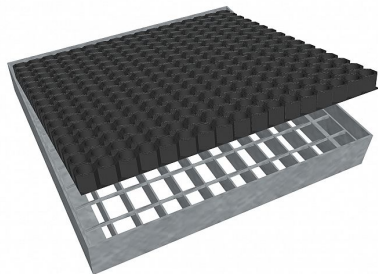

Čistící rohož SP-34/38 - 1015x1015 - 60 - ocel-zinkovaná

» ČISTÍCÍ ROHOŽE » z pororoštu SP-34/38 » rozměr 1015 x 1015 mm

Popis

Vstupní čistící rohož s ocelovým rámem výšky 60 mm, rám je bez pracen pro uchycení do betonu a podlahového roštu typu SP-34/38. Svařované pororošty s nosným páskem 30/2 mm, kde první údaj udává výšku a druhý sílu nosných pásků. Rozteč oka je 34/38 mm, kde opět první údaj udává osovou rozteč nosných pásků a druhý údaj je pak osová rozteč nenosných prutů. Světlost oka je 32/33 mm. Tento pororošt je standardně lemovaný ze všech stran páskem o síle nosného pásku, v tomto případě se jedná o pásek 30/2. Jako výrobní materiál je použita ocel DIN ST37.2 (S235JR nebo také ČSN 11373) v povrchové úpravě žárovým zinkováním dle EN ISO 1461. Svařovaný pororošt není realizován v protiskluzovém provedení. Nosná délka je 1015 mm. Světlá vzdálenost podpor konstrukce pod pororoštem by měla být 955 mm, jelikož pororošt by měl na každé straně nosné délky ležet 30 mm na konstrukci. Nenosná šířka je 1015 mm. Více o normách a tolerancích naleznete na stránkách www.rodif.cz / normy. V případě, že jste nenalezli produkt dle vašich požadavků, neváhejte nás kontaktovat.

Kód produktu	193.3438.59B3
Hmotnost	45,79 Kg
Obvyklá dostupnost	obvykle do 28-35 dnů
Záruka	záruka 24 měsíců (2 roky)

Čistící rohož z podlahových roštů, sada rošt + rám + gumová rohož, 34/38 - rozteče nosných 34 mm / rozpěrných 38 mm, výška 60 mm, síla 2 mm, ocel S235JR (ST37.2 nebo také ČSN 11373) v povrchové úpravě žárovým zinkováním dle EN ISO 1461, bez protiskluzu.

Dostupnost na hlavním skladě: Na objednávku

Parametry

Kód produktu	193.3438.59B3
Hmotnost	45,79 Kg
Typ výrobku	Svařovaný pororošt (SP)
Detail typu	34/38 - rozteče nosných 34 mm / rozpěrných 38 mm
Nosný pásek	výška 30 mm, síla 2 mm
Délka (mm)	1 015 mm
Obvyklá dostupnost	obvykle do 28-35 dnů
www	www.rodif.cz/vyrobky-z-rostu/cistici-rohoze