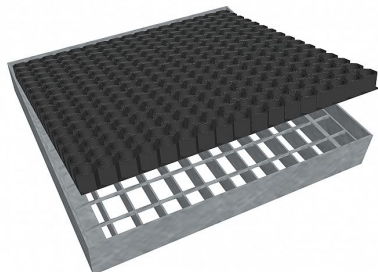

Čistící rohož SP-34/38 - 1015x1015 - 60 - ocel-zinkovaná

» ČISTÍCÍ ROHOŽE » z pororoštu SP-34/38 » rozměr 1015 x 1015 mm

Popis

Vstupní čistící rohož s ocelovým rámem výšky 60 mm, rám je bez pracen pro uchycení do betonu a podlahového roštu typu SP-34/38. Svařované pororošty s nosným páskem 30/2 mm, kde první údaj udává výšku a druhý sílu nosných pásků. Rozteč oka je 34/38 mm, kde opět první údaj udává osovou rozteč nosných pásků a druhý údaj je pak osová rozteč nenosných prutů. Světlost oka je 32/33 mm. Tento pororošt je standardně lemovaný ze všech stran páskem o síle nosného pásku, v tomto případě se jedná o pásek 30/2. Jako výrobní materiál je použita ocel DIN ST37.2 (S235JR nebo také ČSN 11373) v povrchové úpravě žárovým zinkováním dle EN ISO 1461. Svařovaný pororošt není realizován v protiskluzovém provedení. Nosná délka je 1015 mm. Světlá vzdálenost podpor konstrukce pod pororoštem by měla být 955 mm, jelikož pororošt by měl na každé straně nosné délky ležet 30 mm na konstrukci. Nenosná šířka je 1015 mm. Více o normách a tolerancích naleznete na stránkách www.rodif.cz / normy. V případě, že jste nenalezli produkt dle vašich požadavků, neváhejte nás kontaktovat.

Kód produktu	193.3438.59B3
Hmotnost	45,79 Kg
Obvyklá dostupnost	obvykle do 28-35 dnů
Záruka	záruka 24 měsíců (2 roky)

Čistící rohož z podlahových roštů, sada rošt + rám + gumová rohož, 34/38 - rozteče nosných 34 mm / rozpěrných 38 mm, výška 60 mm, síla 2 mm, ocel S235JR (ST37.2 nebo také ČSN 11373) v povrchové úpravě žárovým zinkováním dle EN ISO 1461, bez protiskluzu.

Dostupnost na hlavním skladě: Na objednávku

Parametry

Kód produktu	193.3438.59B3
Hmotnost	45,79 Kg
Typ výrobku	Svařovaný pororošt (SP)
Detail typu	34/38 - rozteče nosných 34 mm / rozpěrných 38 mm
Nosný pásek	výška 30 mm, síla 2 mm
Délka (mm)	1 015 mm
Obvyklá dostupnost	obvykle do 28-35 dnů
www	www.rodif.cz/vyrobky-z-rostu/cistici-rohoze