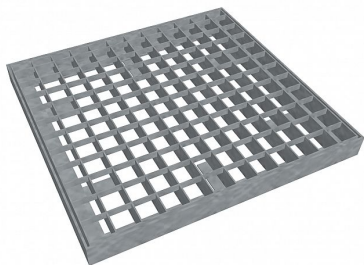

# Čistící rohož PR-33/33 - 515x1015 - 35-P - ocel-zinkovaná

» ČISTÍCÍ ROHOŽE » z pororoštu PR-33/33 » rozměr 515 x 1015 mm

## Popis

Vstupní čistící rohož s ocelovým rámem výšky 35 mm, rám je s pracnými pro uchycení do betonu a podlahového roštu typu PR-33/33.

Lisované pororošty s nosným páskem 30/2 mm, kde první údaj udává výšku a druhý sílu nosných pásků. Rozteč oka roštu je 33/33 mm, kde opět první údaj udává osovou rozteč nosných pásků a druhý údaj je pak osová rozteč nenosných pásků. Světlost oka je 31/31 mm.

Tento pororošt je standardně lemovaný ze všech stran páskem o síle nosného pásku, v tomto případě se jedná o pásek 30/2.

Jako výrobní materiál je použita ocel DIN ST37.2 (S235JR nebo také ČSN 11373) v povrchové úpravě žárovým zinkováním dle EN ISO 1461.

Protiskluzové provedení roštu není realizováno.

Nosná délka podlahového roštu je 515 mm. Světlá vzdálenost podpor konstrukce pod roštem by měla být 455 mm, jelikož rošt by měl na každé straně nosné délky ležet 30 mm na konstrukci. Nenosná šířka podlahového roštu je 1015 mm.