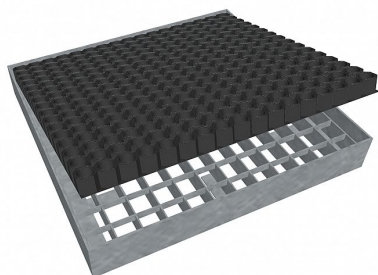

# Čistící rohož PR-33/33 - 1515x1015 - 60-P - ocel-zinkovaná

» ČISTÍCÍ ROHOŽE » z pororoštu PR-33/33 » rozměr 1515 x 1015 mm

## Popis

Vstupní čistící rohož s ocelovým rámem výšky 60 mm, rám je s prackami pro uchycení do betonu a podlahového roštu typu PR-33/33. Lisované pororošty s nosným páskem 30/3 mm, kde první údaj udává výšku a druhý sílu nosných pásků. Rozteč oka je 33/33 mm, kde opět první údaj udává osovou rozteč nosných pásků a druhý údaj je pak osová rozteč nenosných pásků. Světlost oka je 30/31 mm. Tento pororošt je standardně lemovaný ze všech stran páskem o síle nosného pásku, v tomto případě se jedná o pásek 30/3. Jako výrobní materiál je použita ocel DIN ST37.2 (S235JR nebo také ČSN 11373) v povrchové úpravě žárovým zinkováním dle EN ISO 1461. Lisovaný pororošt není realizován v protiskluzovém provedení. Nosná délka je 1515 mm. Světlá vzdálenost podpor konstrukce pod pororoštem by měla být 1455 mm, jelikož pororošt by měl na každé straně nosné délky ležet 30 mm na konstrukci. Nenosná šířka je 1015 mm. Více o normách a tolerancích naleznete na stránkách [www.rodif.cz](http://www.rodif.cz) / normy. V případě, že jste nenalezli produkt dle vašich požadavků, neváhejte nás kontaktovat.

Čistící rohož z podlahových roštů, sada rošt + rám s uchycením do betonu + gumová rohož, 33/33 - rozteče nosných 33 mm / rozpěrných 33 mm, výška 60-P mm, síla 3 mm, ocel S235JR (ST37.2 nebo také ČSN 11373) v povrchové úpravě žárovým zinkováním dle EN ISO 1461, bez protiskluzu.

## Parametry

|                    |  |
|--------------------|--|
| Kód produktu       | 193.3333.36C3  |
| Hmotnost           | 71,88 Kg   |
| Detail typu        | 33/33 - rozteče nosných 33 mm / rozpěrných 33 mm   |
| Nosný pásek        | výška 30 mm, síla 3 mm   |
| Délka (mm)         | 1 515 mm   |
| Obvyklá dostupnost | obvykle do 31-35 dnů   |
| www                | <a href="http://www.RODIF.cz/vyrobky-z-rostu/cistici-rohoze">www.RODIF.cz/vyrobky-z-rostu/cistici-rohoze</a> |