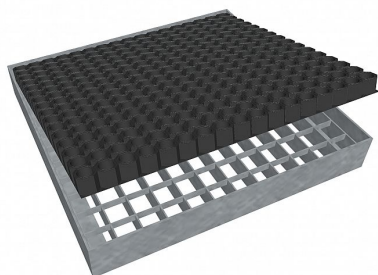

Čistící rohož PR-33/33 - 1515x1015 - 60 - ocel-zinkovaná

» ČISTÍCÍ ROHOŽE » z pororoštu PR-33/33 » rozměr 1515 x 1015 mm

Popis

Vstupní čistící rohož s ocelovým rámem výšky 60 mm, rám je bez pracen pro uchycení do betonu a podlahového roštu typu PR-33/33. Lisované pororošty s nosným páskem 30/3 mm, kde první údaj udává výšku a druhý sílu nosných pásků. Rozteč oka je 33/33 mm, kde opět první údaj udává osovou rozteč nosných pásků a druhý údaj je pak osová rozteč nenosných pásků. Světlost oka je 30/31 mm. Tento pororošt je standardně lemovaný ze všech stran páskem o síle nosného pásku, v tomto případě se jedná o pásek 30/3. Jako výrobní materiál je použita ocel DIN ST37.2 (S235JR nebo také ČSN 11373) v povrchové úpravě žárovým zinkováním dle EN ISO 1461. Lisovaný pororošt není realizován v protiskluzovém provedení. Nosná délka je 1515 mm. Světla vzdálenost podpor konstrukce pod pororoštem by měla být 1455 mm, jelikož pororošt by měl na každé straně nosné délky ležet 30 mm na konstrukci. Nenosná šířka je 1015 mm. Více o normách a tolerancích naleznete na stránkách www.rodif.cz / normy. V případě, že jste nenalezli produkt dle vašich požadavků, neváhejte nás kontaktovat.

Kód produktu	193.3333.35C3
Hmotnost	70,89 Kg
Obvyklá dostupnost	obvykle do 31-35 dnů
Záruka	záruka 24 měsíců (2 roky)

Čistící rohož z podlahových roštů, sada rošt + rám + gumová rohož, 33/33 - rozteče nosných 33 mm / rozpěrných 33 mm, výška 60 mm, síla 3 mm, ocel S235JR (ST37.2 nebo také ČSN 11373) v povrchové úpravě žárovým zinkováním dle EN ISO 1461, bez protiskluzu.

Dostupnost na hlavním skladě: Na objednávku

Parametry

Kód produktu	193.3333.35C3
Hmotnost	70,89 Kg
Detail typu	33/33 - rozteče nosných 33 mm / rozpěrných 33 mm
Nosný pásek	výška 30 mm, síla 3 mm
Délka (mm)	1 515 mm
Obvyklá dostupnost	obvykle do 31-35 dnů
www	www.rodif.cz/vyrobky-z-rostu/cistici-rohoze