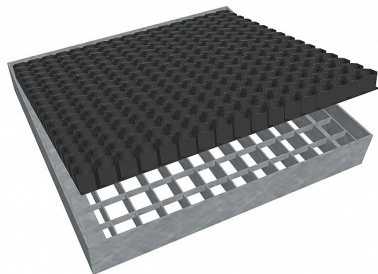

Čistící rohož PR-33/33 - 1515x1015 - 60 - ocel-zinkovaná

» ČISTÍCÍ ROHOŽE » z pororoštu PR-33/33 » rozměr 1515 x 1015 mm

Popis

Vstupní čistící rohož s ocelovým rámem výšky 60 mm, rám je bez pracen pro uchycení do betonu a podlahového roštu typu PR-33/33. Lisované pororošty s nosným páskem 30/3 mm, kde první údaj udává výšku a druhý sílu nosných pásků. Rozteč oka je 33/33 mm, kde opět první údaj udává osovou rozteč nosných pásků a druhý údaj je pak osová rozteč nenosných pásků. Světlost oka je 30/31 mm. Tento pororošt je standardně lemovaný ze všech stran páskem o síle nosného pásku, v tomto případě se jedná o pásek 30/3. Jako výrobní materiál je použita ocel DIN ST37.2 (S235JR nebo také ČSN 11373) v povrchové úpravě žárovým zinkováním dle EN ISO 1461. Lisovaný pororošt není realizován v protiskluzovém provedení. Nosná délka je 1515 mm. Světlá vzdálenost podpor konstrukce pod pororoštem by měla být 1455 mm, jelikož pororošt by měl na každé straně nosné délky ležet 30 mm na konstrukci. Nenosná šířka je 1015 mm. Více o normách a tolerancích naleznete na stránkách www.rodif.cz / normy. V případě, že jste nenalezli produkt dle vašich požadavků, neváhejte nás kontaktovat.

Kód produktu	193.3333.35C3
Hmotnost	70,89 Kg
Obvyklá dostupnost	obvykle do 31-35 dnů
Záruka	záruka 24 měsíců (2 roky)

Čistící rohož z podlahových roštů, sada rošt + rám + gumová rohož, 33/33 - rozteče nosných 33 mm / rozpěrných 33 mm, výška 60 mm, síla 3 mm, ocel S235JR (ST37.2 nebo také ČSN 11373) v povrchové úpravě žárovým zinkováním dle EN ISO 1461, bez protiskluzu.

Dostupnost na hlavním skladě: Na objednávku

Parametry

Kód produktu	193.3333.35C3
Hmotnost	70,89 Kg
Detail typu	33/33 - rozteče nosných 33 mm / rozpěrných 33 mm
Nosný pásek	výška 30 mm, síla 3 mm
Délka (mm)	1 515 mm
Obvyklá dostupnost	obvykle do 31-35 dnů
www	www.rodif.cz/vyrobky-z-rostu/cistici-rohoze